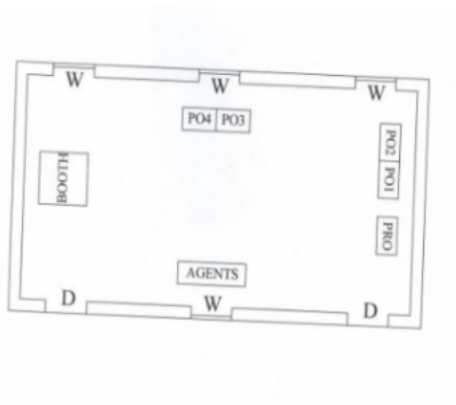

নির্বাচক নিবন্ধন আধিকারিকের স্বাক্ষর

Nazri Naksha

Google Map View

Polling Station Building Front View

Polling Station Front View

Cad View

Key MAP View

1 নাম : সুরেশ কুমার আগরওয়াল পিতার নাম: চিরঞ্জীলাল আগরওয়াল বাড়ির নং : n0073 বয়স : 62 লিঙ্গ : পুরুষ ফটো উপলব্ধ	WB/34/237/138596	2 নাম : দীনেশ কুমার আগরওয়াল পিতার নাম: চিরঞ্জীলাল আগরওয়াল বাড়ির নং : n0073 বয়স : 57 লিঙ্গ : পুরুষ ফটো উপলব্ধ	WB/34/237/138633	3 নাম : বিষ্ণু আগরওয়াল পিতার নাম: চিরঞ্জীলাল আগরওয়াল বাড়ির নং : n0073 বয়স : 54 লিঙ্গ : পুরুষ ফটো উপলব্ধ	DXG1279199
4 নাম : অনুশ্রী আগরওয়াল স্বামীর নাম: বিষ্ণু আগরওয়াল বাড়ির নং : n0073 বয়স : 46 লিঙ্গ : মহিলা ফটো উপলব্ধ	DXG2730141	5 নাম : রহিত কুমার আগরওয়াল পিতার নাম: সুরেশ আগরওয়াল বাড়ির নং : n0073 বয়স : 38 লিঙ্গ : পুরুষ ফটো উপলব্ধ	DXG2775658	6 নাম : রহুল কুমার আগরওয়াল পিতার নাম: সুরেশ আগরওয়াল বাড়ির নং : n0073 বয়স : 36 লিঙ্গ : পুরুষ ফটো উপলব্ধ	DXG2775641
7 নাম : রেনু আগরওয়াল স্বামীর নাম: দীনেশ আগরওয়াল বাড়ির নং : n0073 বয়স : 53 লিঙ্গ : মহিলা ফটো উপলব্ধ	WB/34/237/138634	8 নাম : সমর্থ আগরওয়াল পিতার নাম: বিষ্ণু আগরওয়াল বাড়ির নং : n0073 বয়স : 27 লিঙ্গ : পুরুষ ফটো উপলব্ধ	NTO2093813	9 নাম : শারতি আগরওয়াল স্বামীর নাম: রোহিত কুমার আগরওয়াল বাড়ির নং : n0073 বয়স : 35 লিঙ্গ : মহিলা ফটো উপলব্ধ	YMQ2733566
10 নাম : ধনশ্রী আগরওয়াল স্বামীর নাম: রাহুল কুমার আগরওয়াল বাড়ির নং : n0073 বয়স : 36 লিঙ্গ : মহিলা ফটো উপলব্ধ	NTO1955855	11 নাম : আদর্শ আগরওয়াল পিতার নাম: বিষ্ণু আগরওয়াল বাড়ির নং : n0073 বয়স : 24 লিঙ্গ : পুরুষ ফটো উপলব্ধ	NTO2093805	12 নাম : শালিনী আগরওয়াল পিতার নাম: বিষ্ণু আগরওয়াল বাড়ির নং : n0073 বয়স : 28 লিঙ্গ : মহিলা ফটো উপলব্ধ	NTO2093797
13 নাম : আনন্দ কুমার পিতার নাম: সুদামা সাহু বাড়ির নং : n0006 বয়স : 25 লিঙ্গ : পুরুষ ফটো উপলব্ধ	NTO1936509	14 নাম : পবন কুমার পিতার নাম: কমল লাল প্রজাপতি বাড়ির নং : 116 বয়স : 26 লিঙ্গ : পুরুষ ফটো উপলব্ধ	NTO1969427	15 নাম : পূজা কান্দু স্বামীর নাম: মনোজ কান্দু বাড়ির নং : n0209 বয়স : 29 লিঙ্গ : মহিলা ফটো উপলব্ধ	NTO1893650
16 নাম : কিরণ কান্দু স্বামীর নাম: সুদামা কান্দু বাড়ির নং : n0006 বয়স : 53 লিঙ্গ : মহিলা ফটো উপলব্ধ	WB/34/237/138621	17 নাম : মঞ্জল কান্দু পিতার নাম: দুর্গাদাস কান্দু বাড়ির নং : n0005 বয়স : 55 লিঙ্গ : পুরুষ ফটো উপলব্ধ	WB/34/237/138201	18 নাম : শীলা কান্দু স্বামীর নাম: মঞ্জল কান্দু বাড়ির নং : n0005 বয়স : 50 লিঙ্গ : মহিলা ফটো উপলব্ধ	WB/34/237/138215
19 নাম : কুন্দন কান্দু পিতার নাম: দুর্গাদাস কান্দু বাড়ির নং : n0005 বয়স : 51 লিঙ্গ : পুরুষ ফটো উপলব্ধ	WB/34/237/138122	20 নাম : পিঙ্কি কান্দু পিতার নাম: মঞ্জল কান্দু বাড়ির নং : n0005 বয়স : 31 লিঙ্গ : মহিলা ফটো উপলব্ধ	NTO1430008	21 নাম : ভাগ্যশ্রী কান্দু পিতার নাম: অসিত বরন কান্দু বাড়ির নং : n0012 বয়স : 28 লিঙ্গ : মহিলা ফটো উপলব্ধ	NTO1725209
22 নাম : প্রিয়াঙ্কা সাউ পিতার নাম: শৈলেন সাউ বাড়ির নং : n0009 বয়স : 28 লিঙ্গ : মহিলা ফটো উপলব্ধ	NTO1725217	23 নাম : প্রতিমা কান্দু স্বামীর নাম: কুন্দন কান্দু বাড়ির নং : n0005 বয়স : 32 লিঙ্গ : মহিলা ফটো উপলব্ধ	NTO1725159	24 নাম : মীনারানী কান্দু স্বামীর নাম: শ্রীপতি কান্দু বাড়ির নং : n0016 বয়স : 51 লিঙ্গ : মহিলা ফটো উপলব্ধ	DXG1804020
25 নাম : শ্রীপতি কাণ্ডু পিতার নাম: কালীপদ কাণ্ডু বাড়ির নং : n0016 বয়স : 54 লিঙ্গ : পুরুষ ফটো উপলব্ধ	NTO1629658	26 নাম : জীতেন কান্দু পিতার নাম: কালীপদ কান্দু বাড়ির নং : n0016 বয়স : 47 লিঙ্গ : পুরুষ ফটো উপলব্ধ	WB/34/237/138382	27 নাম : কুন্তী কান্দু স্বামীর নাম: কালীপদ কান্দু বাড়ির নং : n0016 বয়স : 68 লিঙ্গ : মহিলা ফটো উপলব্ধ	WB/34/237/138509
28 নাম : উজ্জ্বলা কান্দু স্বামীর নাম: পানু কান্দু বাড়ির নং : n0014 বয়স : 29 লিঙ্গ : মহিলা ফটো উপলব্ধ	NTO1649516	29 নাম : পানু কান্দু পিতার নাম: তরনী কান্দু বাড়ির নং : n0014 বয়স : 49 লিঙ্গ : পুরুষ ফটো উপলব্ধ	WB/34/237/138237	30 নাম : রঞ্জিত কান্দু পিতার নাম: ঘাসিরাম কান্দু বাড়ির নং : n0014 বয়স : 46 লিঙ্গ : পুরুষ ফটো উপলব্ধ	DXG2590206