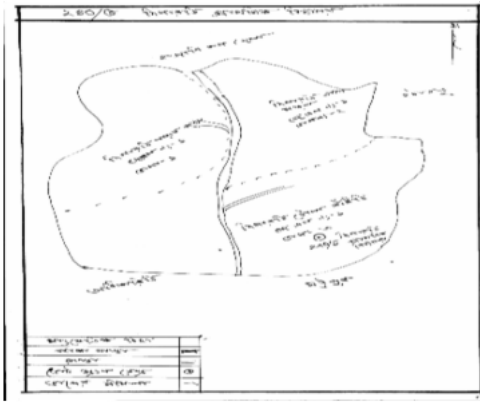

Nazri Naksha