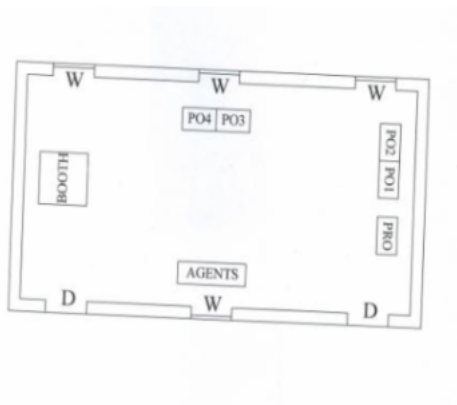

নির্বাচক নিবন্ধন আধিকারিকের স্বাক্ষর

Nazri Naksha

Google Map View

Polling Station Building Front View

Polling Station Front View

Cad View

Key MAP View

বিধানসভা নির্বাচনক্ষেত্রের নং, নাম : 240-বাঘমুন্ডি  
ভাগ নং, নাম : 1-দিগারডি,নায়কপাড়া