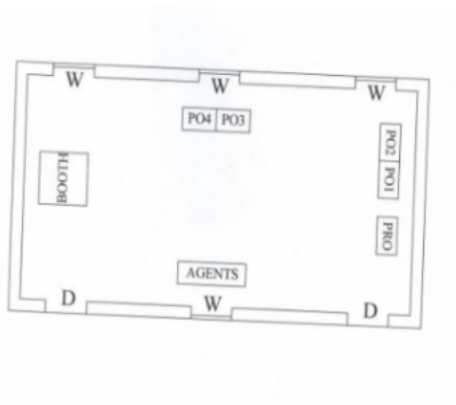

নির্বাচক নিবন্ধন আধিকারিকের স্বাক্ষর

Nazri Naksha

Google Map View

Polling Station Building Front View

Polling Station Front View

Cad View

Key MAP View

বিধানসভা নির্বাচনক্ষেত্রের নং, নাম : 240-বাঘমুন্ডি
ভাগ নং, নাম : 1-ষষ্ঠীপাড়া