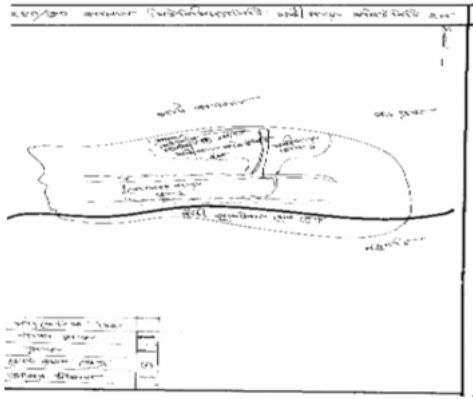

Nazri Naksha