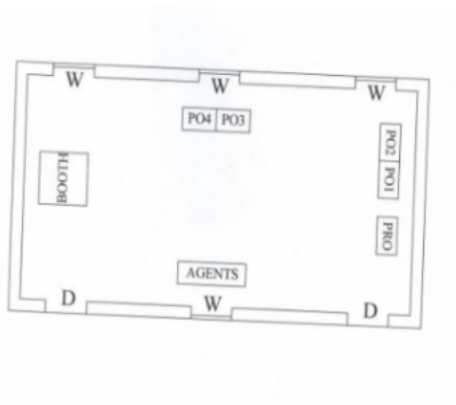

নির্বাচক নিবন্ধন আধিকারিকের স্বাক্ষর

Nazri Naksha

Google Map View

Polling Station Building Front View

Polling Station Front View

Cad View

Key MAP View

1 নাম : ভারতী দে কর্মকার স্বামীর নাম: অরবিন্দ দে কর্মকার বাড়ির নং : n0014 বয়স : 57 লিঙ্গ : মহিলা	WB/34/237/156282	ফটো উপলব্ধ	2 নাম : শান্তি চন্দ্র পাল স্বামীর নাম: সুমিত চন্দ্র বাড়ির নং : n0160 বয়স : 34 লিঙ্গ : মহিলা	NT01341999	ফটো উপলব্ধ	3 নাম : সুজয় দে কর্মকার পিতার নাম: অরবিন্দ দে কর্মকার বাড়ির নং : n0014 বয়স : 37 লিঙ্গ : পুরুষ	NT01727510	ফটো উপলব্ধ
4 নাম : নবজিৎ কুইরী পিতার নাম: গোপাল কুইরী বাড়ির নং : ওয়ার্ড নং008 বয়স : 25 লিঙ্গ : পুরুষ	NT01939800	ফটো উপলব্ধ	5 নাম : বিশাল কুইরী পিতার নাম: গুনাধর কুইরী বাড়ির নং : নং0071 বয়স : 25 লিঙ্গ : পুরুষ	NT01954742	ফটো উপলব্ধ	6 নাম : শম্ভু কুইরী পিতার নাম: রাজেন কুইরী বাড়ির নং : ঝালদা ডোম পাড়া বয়স : 25 লিঙ্গ : পুরুষ	NT01939701	ফটো উপলব্ধ
7 নাম : জয়পাল কুইরী পিতার নাম: দিলীপ কুইরী বাড়ির নং : এন0064 বয়স : 24 লিঙ্গ : পুরুষ	NT02201861	ফটো উপলব্ধ	8 নাম : সুগা কুইরী স্বামীর নাম: নারান কুইরী বাড়ির নং : n0062 বয়স : 49 লিঙ্গ : মহিলা	NT02314326	ফটো উপলব্ধ	9 নাম : নিশা কুইরী স্বামীর নাম: রোহীন কুইরী বাড়ির নং : এন0065 বয়স : 22 লিঙ্গ : মহিলা	NT02249167	ফটো উপলব্ধ
10 নাম : প্রসেনজীৎ কুইরী পিতার নাম: নারায়ন কুইরী বাড়ির নং : এন0062 বয়স : 23 লিঙ্গ : পুরুষ	NT02201879	ফটো উপলব্ধ	11 নাম : অমরেশ কুইরী পিতার নাম: দুর্গা কুইরী বাড়ির নং : n0057 বয়স : 65 লিঙ্গ : পুরুষ	NT02216901	ফটো উপলব্ধ	12 নাম : রাজেন কুইরী পিতার নাম: অমরেশ কুইরী বাড়ির নং : n0057 বয়স : 45 লিঙ্গ : পুরুষ	DXG1265107	ফটো উপলব্ধ
13 নাম : লবনী কুইরী স্বামীর নাম: অমরেশ কুইরী বাড়ির নং : n0057 বয়স : 60 লিঙ্গ : মহিলা	NT02214369	ফটো উপলব্ধ	14 নাম : প্রেমলতা কুইরী স্বামীর নাম: রাজেন কুইরী বাড়ির নং : n0057 বয়স : 42 লিঙ্গ : মহিলা	DXG1265099	ফটো উপলব্ধ	15 নাম : রাহুল কুইরী পিতার নাম: রাজেন কুইরী বাড়ির নং : এন0057 বয়স : 22 লিঙ্গ : পুরুষ	NT02249282	ফটো উপলব্ধ
16 নাম : নারায়ণ কুইরী পিতার নাম: হারু কুইরী বাড়ির নং : n0062 বয়স : 52 লিঙ্গ : পুরুষ	NT02314318	ফটো উপলব্ধ	17 নাম : উত্তম কুইরী পিতার নাম: মনসা কুইরী বাড়ির নং : n0060 বয়স : 48 লিঙ্গ : পুরুষ	NT02314573	ফটো উপলব্ধ	18 নাম : পারমিতা কুইরী পিতার নাম: গোপাল কুইরী বাড়ির নং : এন0064 বয়স : 21 লিঙ্গ : মহিলা	NT02368272	ফটো উপলব্ধ
19 নাম : ছবি চালক কুইরী স্বামীর নাম: গুনাধর কুইরী বাড়ির নং : এন0071 বয়স : 58 লিঙ্গ : মহিলা	DXG2714921	ফটো উপলব্ধ	20 নাম : রাকেশ কুইরী পিতার নাম: বীরেন কুইরী বাড়ির নং : n0059 বয়স : 30 লিঙ্গ : পুরুষ	NT01813377	ফটো উপলব্ধ	21 নাম : সন্ধ্যা কুইরী স্বামীর নাম: রাম অবতার কুইরী বাড়ির নং : n0071 বয়স : 62 লিঙ্গ : মহিলা	DXG1820976	ফটো উপলব্ধ
22 নাম : সুধীর কুইরী পিতার নাম: অতুল কুইরী বাড়ির নং : n0049 বয়স : 72 লিঙ্গ : পুরুষ	DXG1201995	ফটো উপলব্ধ	23 নাম : পুষ্প কুইরী স্বামীর নাম: সুধীর কুইরী বাড়ির নং : n0049 বয়স : 65 লিঙ্গ : মহিলা	WB/34/237/156222	ফটো উপলব্ধ	24 নাম : শঙ্কর কুইরী পিতার নাম: সুধীর কুইরী বাড়ির নং : n0049 বয়স : 49 লিঙ্গ : পুরুষ	WB/34/237/156234	ফটো উপলব্ধ
25 নাম : সীমা কুইরী স্বামীর নাম: শঙ্কর কুইরী বাড়ির নং : n0049 বয়স : 43 লিঙ্গ : মহিলা	DXG2776698	ফটো উপলব্ধ	26 নাম : মহেশ কুইরী পিতার নাম: সুধীর কুইরী বাড়ির নং : n0049 বয়স : 38 লিঙ্গ : পুরুষ	NT00212787	ফটো উপলব্ধ	27 নাম : ধীরাজ কুইরী পিতার নাম: শঙ্কর কুইরী বাড়ির নং : ঝালদা ডোম পাড়া ওয়ার্ড 08 বয়স : 22 লিঙ্গ : পুরুষ	NT02484152	ফটো উপলব্ধ
28 নাম : বীনা কুইরী স্বামীর নাম: রহিন কুইরী বাড়ির নং : n0058 বয়স : 46 লিঙ্গ : মহিলা	DXG1201060	ফটো উপলব্ধ	29 নাম : মুটুক কুইরী স্বামীর নাম: বীরেন কুইরী বাড়ির নং : n0059 বয়স : 53 লিঙ্গ : মহিলা	WB/34/237/156337	ফটো উপলব্ধ	30 নাম : উমা কুইরী স্বামীর নাম: রাকেশ কুইরী বাড়ির নং : ঝালদা ডোম পাড়া ওয়ার্ড 08 বয়স : 26 লিঙ্গ : মহিলা	NT02507390	ফটো উপলব্ধ