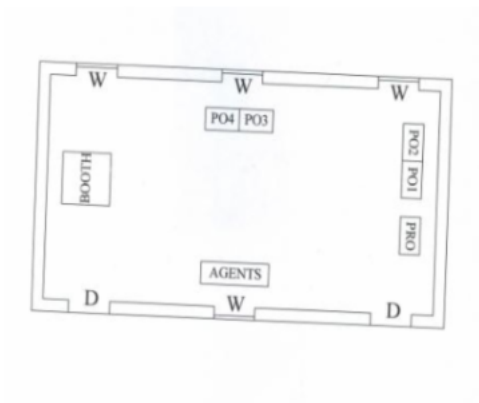

নির্বাচক নিবন্ধন আধিকারিকের স্বাক্ষর

Nazri Naksha

Google Map View

Polling Station Building Front View

Polling Station Front View

Cad View

Key MAP View

বিধানসভা নির্বাচনক্ষেত্রের নং, নাম : 240-বাঘমুন্ডি
ভাগ নং, নাম : 1-সদাগর পাড়া