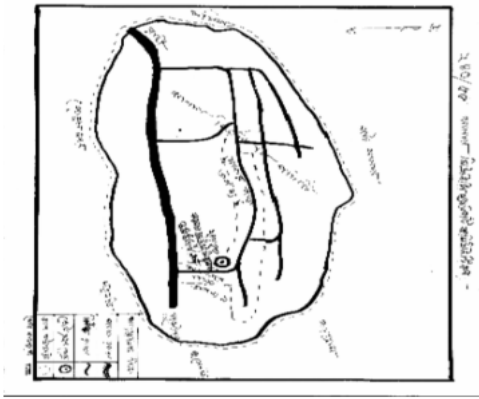

নির্বাচক নিবন্ধন আধিকারিকের স্বাক্ষর

Nazri Naksha

Google Map View

Polling Station Building Front View

Polling Station Front View

Cad View

Key MAP View

বিধানসভা নির্বাচনক্ষেত্রের নং, নাম : 240-বাঘমুন্ডি
ভাগ নং, নাম : 1-সদাগর পাড়া