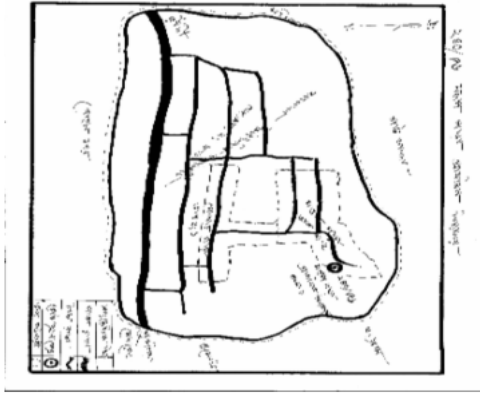

Nazri Naksha