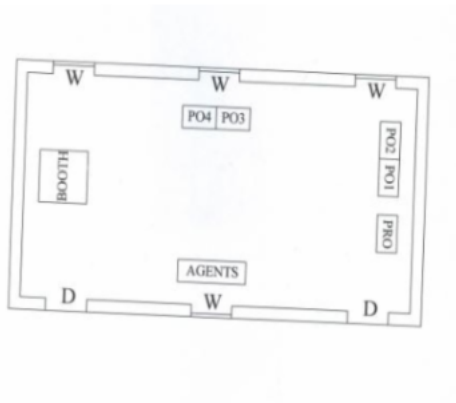

নির্বাচক নিবন্ধন আধিকারিকের স্বাক্ষর

Nazri Naksha

Google Map View

Polling Station Building Front View

Polling Station Front View

Cad View

Key MAP View

বিধানসভা নির্বাচনক্ষেত্রের নং, নাম : 240-বাঘমুন্ডি
ভাগ নং, নাম : 1-গড়কুলি ও ষ্টেশনপাড়া