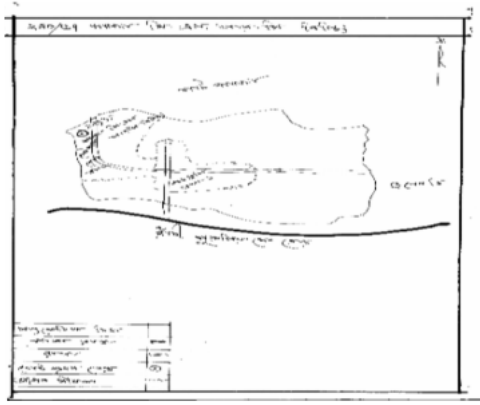

নির্বাচক নিবন্ধন আধিকারিকের স্বাক্ষর

Nazri Naksha

Google Map View

Polling Station Building Front View

Polling Station Front View

Cad View

Key MAP View

বিধানসভা নির্বাচনক্ষেত্রের নং, নাম : 240-বাঘমুন্ডি
ভাগ নং, নাম : 1-গড়কুলি ও ষ্টেশনপাড়া