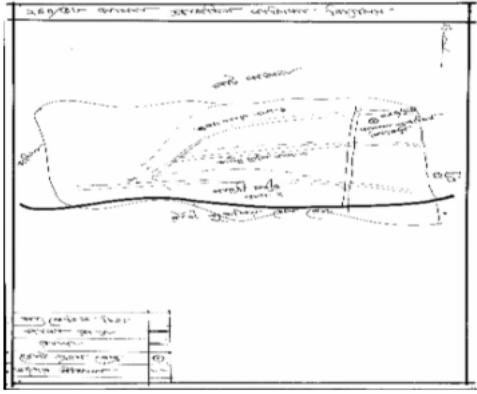

নির্বাচক নিবন্ধন আধিকারিকের স্বাক্ষর

Nazri Naksha

Google Map View

Polling Station Building Front View

Polling Station Front View

Cad View

Key MAP View

বিধানসভা নির্বাচনক্ষেত্রের নং, নাম : 240-বাঘমুন্ডি
ভাগ নং, নাম : 1-ওঝাপাড়া