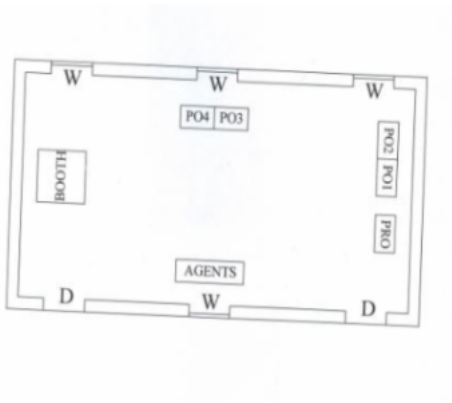

নির্বাচক নিবন্ধন আধিকারিকের স্বাক্ষর

Nazri Naksha

Google Map View

Polling Station Building Front View

Polling Station Front View

Cad View

Key MAP View

বিধানসভা নির্বাচনক্ষেত্রের নং, নাম : 240-বাঘমুন্ডি
ভাগ নং, নাম : 1-ওঝাপাড়া