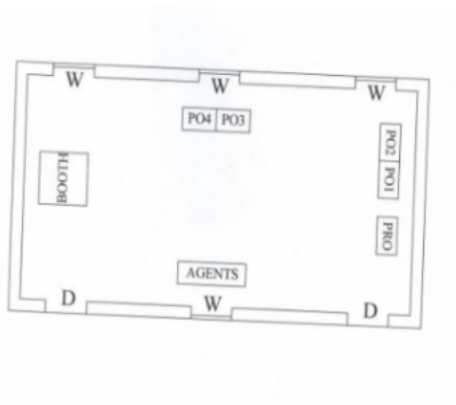

নির্বাচক নিবন্ধন আধিকারিকের স্বাক্ষর

Nazri Naksha

Google Map View

Polling Station Building Front View

Polling Station Front View

Cad View

Key MAP View

বিধানসভা নির্বাচনক্ষেত্রের নং, নাম : 240-বাঘমুন্ডি
ভাগ নং, নাম : 1-মধুপুর,ঘাসিপাড়া