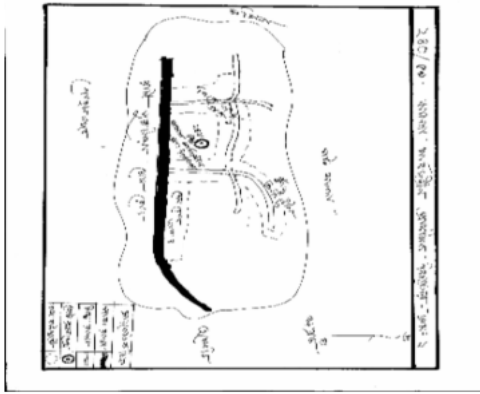

নির্বাচক তালিকা 2026 S25 পশ্চিমবঙ্গ

বিধানসভা নির্বাচনক্ষেত্রের নং, নাম ও সংরক্ষণের স্থিতি : 240 - বাঘমুন্ডি (সাধারণ)		অংশ নং : 60			
বিধানসভা নির্বাচনক্ষেত্রটি যে লোকসভা নির্বাচনক্ষেত্রের / ক্ষেত্রসমূহের অন্তর্ভুক্ত তার নং, নাম ও সংরক্ষণ স্থিতি : 35 - পুরুলিয়া (সাধারণ)					
1. সংশোধনের পূর্ণ বিবরণ					
সংশোধনের বৎসর :	2026	নির্বাচক তালিকার পরিচিতি :			
ভিত্তি তারিখ :	01-01-2026	বিশেষ নিবিড় সংশোধনী ২০২৬-এর চূড়ান্ত ভোটার তালিকা			
সংশোধনের প্রকৃতি :	বিশেষ নিবিড় সংশোধনী 2026				
প্রকাশনার তারিখ :	28-02-2026				
2. অংশ ও নির্বাচনী এলাকার পূর্ণ বিবরণ :					
অংশের ভাগ নং ও নাম :					
1-বি.কে.পাড়া					
2-বি.কে.কুলি					
3-কাঁদুকুলি					
4-মেন রোড					
	প্রধান শহর/গ্রাম	: বালদা			
	ওয়ার্ড	: 4			
	থানা	: বালদা			
	গ্রাম পঞ্চগয়েত	:			
	ব্লক	:			
	মহকুমা	: বালদা			
	জেলা	: পুরুলিয়া			
	পিন	: 723202			
3. ভোট গ্রহন কেন্দ্রের পূর্ণ বিবরণ :					
ভোট গ্রহন কেন্দ্রের নং, নাম :	ভোট গ্রহন কেন্দ্রের শ্রেণী :		শহরাঞ্চল		
60 - বালদা সার্বজনীন প্রাথমিক বিদ্যালয়	এই অংশে সহায়ক ভোটগ্রহন কেন্দ্রের সংখ্যা		0		
ভোট গ্রহন কেন্দ্রের ঠিকানা :	:				
বালদা সার্বজনীন প্রাথমিক বিদ্যালয়, - রুম-1, বালদা					
4. নির্বাচকের সংখ্যা :					
প্রথম ক্রমিক নং	শেষ ক্রমিক নং	মোট সংখ্যা			
		পুরুষ	মহিলা	তৃতীয় লিঙ্গ	মোট
1	553	288	265	0	553

নির্বাচক নিবন্ধন আধিকারিকের স্বাক্ষর

Nazri Naksha

Google Map View

Polling Station Building Front View

Polling Station Front View

Cad View

Key MAP View

বিধানসভা নির্বাচনস্কেত্রের নং, নাম : 240-বাঘমুন্ডি
ভাগ নং, নাম : 1-বি.কে.পাড়া