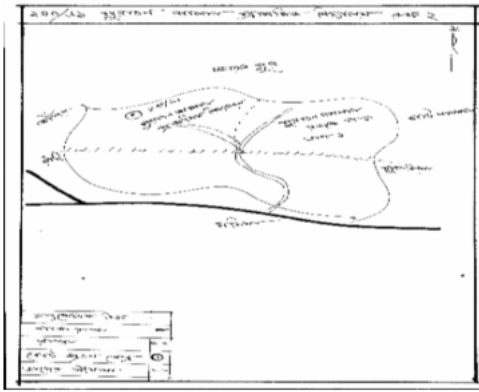

Nazri Naksha