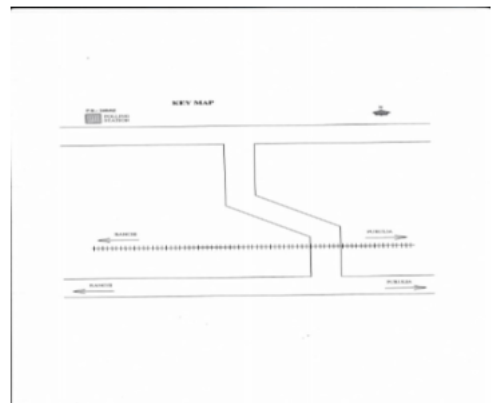

নির্বাচক নিবন্ধন আধিকারিকের স্বাক্ষর

Nazri Naksha

Google Map View

Polling Station Building Front View

Polling Station Front View

Cad View

Key MAP View

বিধানসভা নির্বাচনক্ষেত্রের নং, নাম : 240-বাঘমুন্ডি  
ভাগ নং, নাম : 1-পাটঝালদা, বাউরীপাড়া, সাউপাড়া, মণ্ডলপাড়া