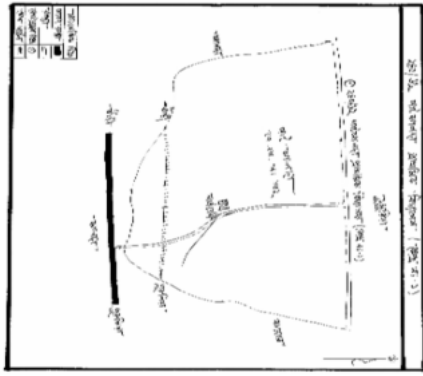

নির্বাচক নিবন্ধন আধিকারিকের স্বাক্ষর

Nazri Naksha

Google Map View

Polling Station Building Front View

Polling Station Front View

Cad View

Key MAP View

বিধানসভা নির্বাচনক্ষেত্রের নং, নাম : 240-বাঘমুন্ডি  
ভাগ নং, নাম : 1-পাটঝালদা, বাউরীপাড়া, সাউপাড়া, মণ্ডলপাড়া