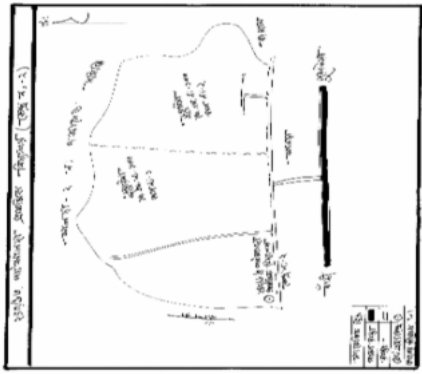

নির্বাচক নিবন্ধন আধিকারিকের স্বাক্ষর

Nazri Naksha

Google Map View

Polling Station Building Front View

Polling Station Front View

Cad View

Key MAP View

বিধানসভা নির্বাচনক্ষেত্রের নং, নাম : 240-বাঘমুন্ডি  
ভাগ নং, নাম : 1-ডুমুরিয়া,মুড়া কুলহি,রায়পাড়া,ব্রাহ্মনপাড়া,সাইপাড়া