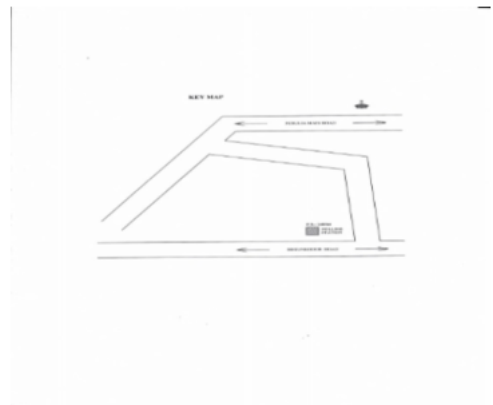

নির্বাচক নিবন্ধন আধিকারিকের স্বাক্ষর

Nazri Naksha

Google Map View

Polling Station Building Front View

Polling Station Front View

Cad View

Key MAP View

বিধানসভা নির্বাচনক্ষেত্রের নং, নাম : 240-বাঘমুন্ডি
ভাগ নং, নাম : 1-বড়গ্রাম