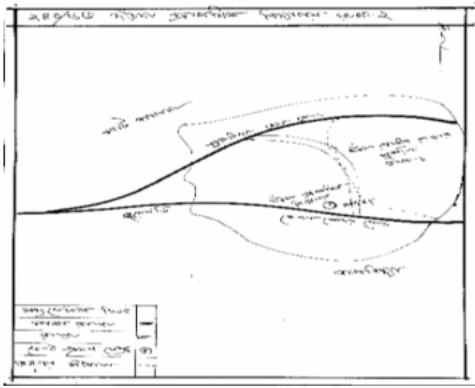

নির্বাচক নিবন্ধন আধিকারিকের স্বাক্ষর

Nazri Naksha

Google Map View

Polling Station Building Front View

Polling Station Front View

Cad View

Key MAP View

বিধানসভা নির্বাচনক্ষেত্রের নং, নাম : 240-বাঘমুন্ডি  
ভাগ নং, নাম : 1-দেঁড়া গ্রামিন রাস্তার পূর্বাংশে, দেওয়ান ডেরা