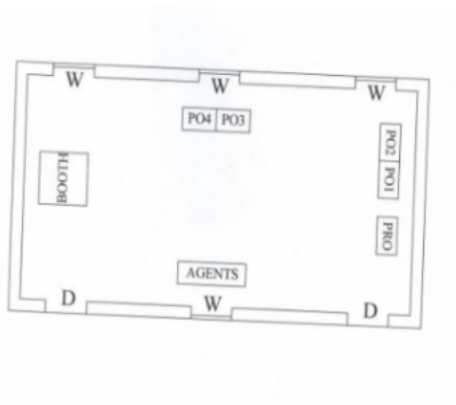

নির্বাচক নিবন্ধন আধিকারিকের স্বাক্ষর

Nazri Naksha

Google Map View

Polling Station Building Front View

Polling Station Front View

Cad View

Key MAP View

বিধানসভা নির্বাচনক্ষেত্রের নং, নাম : 240-বাঘমুন্ডি  
ভাগ নং, নাম : 1-দেঁড়া গ্রামিন রাস্তার পূর্বাংশে, দেওয়ান ডেরা