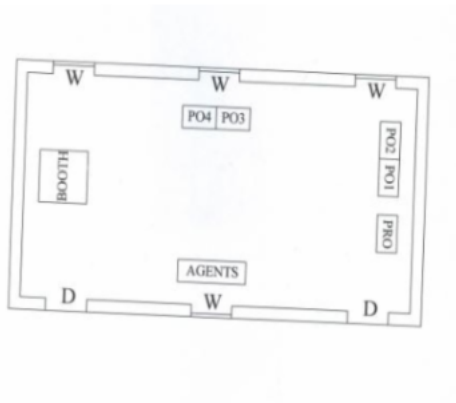

নির্বাচক নিবন্ধন আধিকারিকের স্বাক্ষর

Nazri Naksha

Google Map View

Polling Station Building Front View

Polling Station Front View

Cad View

Key MAP View

বিধানসভা নির্বাচনক্ষেত্রের নং, নাম : 240-বাঘমুন্ডি
ভাগ নং, নাম : 1-বালদা (কাঁটাডি গ্রামীন রাস্তার উত্তরাংশ)