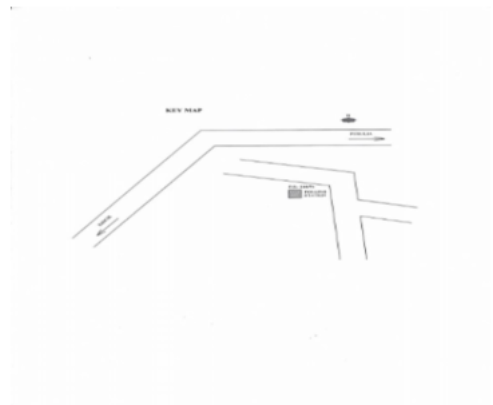

Key MAP View