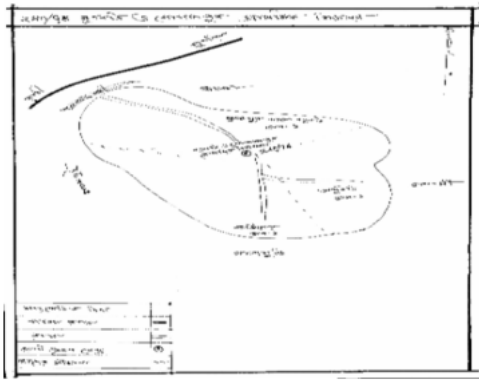

Nazri Naksha