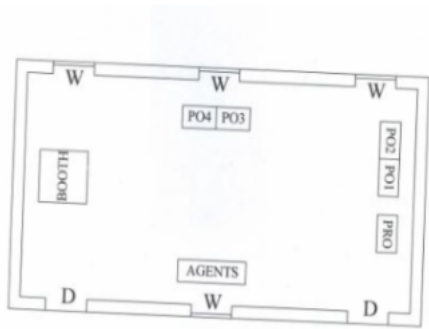

নির্বাচক নিবন্ধন আধিকারিকের স্বাক্ষর

Nazri Naksha

Google Map View

Polling Station Building Front View

Polling Station Front View

Cad View

Key MAP View

1 নাম : লক্ষ্মী কুমারী স্বামীর নাম: কাঞ্চন নায়ক বাড়ির নং : এন00 বয়স : 23 লিঙ্গ : মহিলা	NTO2250389 ফটো উপলব্ধ	2 নাম : রসবতী কুমারী স্বামীর নাম: অজয় নায়ক বাড়ির নং : এন00 বয়স : 25 লিঙ্গ : মহিলা	NTO2268399 ফটো উপলব্ধ	3 নাম : সত্যবতী কর্মকার স্বামীর নাম: ত্রিলোচন কর্মকার বাড়ির নং : N0070 বয়স : 27 লিঙ্গ : মহিলা	NTO1817881 ফটো উপলব্ধ
4 নাম : ত্রিলোচন কর্মকার পিতার নাম: কুঞ্জ কর্মকার বাড়ির নং : n0070 বয়স : 46 লিঙ্গ : পুরুষ	DXG1268770 ফটো উপলব্ধ	5 নাম : সুফল কর্মকার পিতার নাম: কুঞ্জ কর্মকার বাড়ির নং : n0070 বয়স : 35 লিঙ্গ : পুরুষ	NTO1053115 ফটো উপলব্ধ	6 নাম : মনোজ কর্মকার পিতার নাম: কুঞ্জ কর্মকার বাড়ির নং : n0070 বয়স : 29 লিঙ্গ : পুরুষ	NTO1658046 ফটো উপলব্ধ
7 নাম : সরস্বতী গড়াৎ স্বামীর নাম: অমর নায়ক বাড়ির নং : ন-0103 বয়স : 25 লিঙ্গ : মহিলা	NTO1967827 ফটো উপলব্ধ	8 নাম : সিমা নায়ক পিতার নাম: আনন্দ নায়ক বাড়ির নং : n0098 বয়স : 32 লিঙ্গ : মহিলা	NTO1735539 ফটো উপলব্ধ	9 নাম : লগ্নি দেবী স্বামীর নাম: ঋষিনাথ নায়ক বাড়ির নং : n0098 বয়স : 81 লিঙ্গ : মহিলা	DXG0385674 ফটো উপলব্ধ
10 নাম : মানিক নায়ক পিতার নাম: আনন্দ নায়ক বাড়ির নং : n0098 বয়স : 29 লিঙ্গ : পুরুষ	NTO1658038 ফটো উপলব্ধ	11 নাম : কাঞ্চন নায়ক পিতার নাম: আনন্দ নায়ক বাড়ির নং : n0098 বয়স : 36 লিঙ্গ : পুরুষ	NTO1053172 ফটো উপলব্ধ	12 নাম : রীনা নায়ক স্বামীর নাম: আনন্দ নায়ক বাড়ির নং : n0098 বয়স : 62 লিঙ্গ : মহিলা	DXG0385690 ফটো উপলব্ধ
13 নাম : আনন্দ নায়ক পিতার নাম: ঋষিনাথ নায়ক বাড়ির নং : n0098 বয়স : 66 লিঙ্গ : পুরুষ	DXG0385682 ফটো উপলব্ধ	14 নাম : গোকুল নায়ক পিতার নাম: লক্ষ্মীকান্ত নায়ক বাড়ির নং : N0106 বয়স : 27 লিঙ্গ : পুরুষ	NTO1817808 ফটো উপলব্ধ	15 নাম : শিবানী নায়ক স্বামীর নাম: লক্ষ্মীকান্ত নায়ক বাড়ির নং : n0106 বয়স : 58 লিঙ্গ : মহিলা	DXG0386433 ফটো উপলব্ধ
16 নাম : লক্ষ্মীকান্ত নায়ক পিতার নাম: শিবচরণ নায়ক বাড়ির নং : n0106 বয়স : 63 লিঙ্গ : পুরুষ	DXG0386425 ফটো উপলব্ধ	17 নাম : কোয়েল নায়ক স্বামীর নাম: বিনোদ নায়ক বাড়ির নং : n0106 বয়স : 32 লিঙ্গ : মহিলা	NTO1549807 ফটো উপলব্ধ	18 নাম : বিনোদ নায়ক পিতার নাম: লক্ষ্মীকান্ত নায়ক বাড়ির নং : n0106 বয়স : 35 লিঙ্গ : পুরুষ	NTO1549799 ফটো উপলব্ধ
19 নাম : কৃষ্ণা মাহাত স্বামীর নাম: পুলক মাহাত বাড়ির নং : 00 বয়স : 29 লিঙ্গ : মহিলা	NTO1798628 ফটো উপলব্ধ	20 নাম : সুমিত্র নায়ক পিতার নাম: লক্ষ্মী কান্ত নায়ক বাড়ির নং : এন0106 বয়স : 20 লিঙ্গ : পুরুষ	NTO2457067 ফটো উপলব্ধ	21 নাম : বিধান নায়ক পিতার নাম: বাল্টু নায়ক বাড়ির নং : এন-0105 বয়স : 26 লিঙ্গ : পুরুষ	NTO1967876 ফটো উপলব্ধ
22 নাম : রাকেশ নায়ক পিতার নাম: মঙ্গল নায়ক বাড়ির নং : এন-0091 বয়স : 25 লিঙ্গ : পুরুষ	NTO1967934 ফটো উপলব্ধ	23 নাম : অজন্তা নায়ক স্বামীর নাম: মধুসূদন নায়ক বাড়ির নং : এন-0105 বয়স : 27 লিঙ্গ : মহিলা	NTO1967819 ফটো উপলব্ধ	24 নাম : মঙ্গলী নায়ক স্বামীর নাম: ছটন নায়ক বাড়ির নং : ন-091 বয়স : 32 লিঙ্গ : মহিলা	NTO1967777 ফটো উপলব্ধ
25 নাম : অর্পিতা নায়ক পিতার নাম: রসরাজ নায়ক বাড়ির নং : 89 বয়স : 25 লিঙ্গ : মহিলা	NTO1950328 ফটো উপলব্ধ	26 নাম : গুজরা নায়ক পিতার নাম: জমোজয় নায়ক বাড়ির নং : n0103 বয়স : 27 লিঙ্গ : পুরুষ	NTO1898345 ফটো উপলব্ধ	27 নাম : দুলাল নায়ক পিতার নাম: মহেশ নায়ক বাড়ির নং : নং0096 বয়স : 27 লিঙ্গ : পুরুষ	NTO1950500 ফটো উপলব্ধ
28 নাম : স্বরূপ নায়ক পিতার নাম: হেমন্ত নায়ক বাড়ির নং : নং0095 বয়স : 25 লিঙ্গ : পুরুষ	NTO1950526 ফটো উপলব্ধ	29 নাম : ভাদরী নায়ক পিতার নাম: ভূষণ নায়ক বাড়ির নং : নং0094 বয়স : 52 লিঙ্গ : পুরুষ	DXG0385872 ফটো উপলব্ধ	30 নাম : অমর নায়ক পিতার নাম: সহিলাল নায়ক বাড়ির নং : এন-109 বয়স : 25 লিঙ্গ : পুরুষ	NTO1967959 ফটো উপলব্ধ