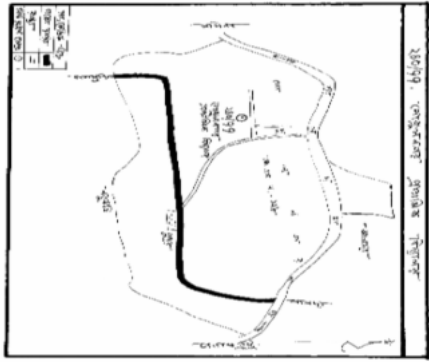

Nazri Naksha