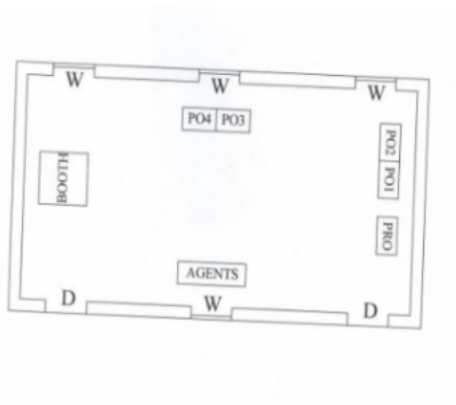

নির্বাচক নিবন্ধন আধিকারিকের স্বাক্ষর

Nazri Naksha

Google Map View

Polling Station Building Front View

Polling Station Front View

Cad View

Key MAP View

1 নাম : রুপচাঁদ ওরাং পিতার নাম: পাউ ওরাং বাড়ির নং : n0072 বয়স : 36 লিঙ্গ : পুরুষ	NTO1280676 ফটো উপলব্ধ	2 নাম : অষ্টমী ওরাং স্বামীর নাম: সুহাস ওরাং বাড়ির নং : n0072 বয়স : 37 লিঙ্গ : মহিলা	DXG2783322 ফটো উপলব্ধ	3 নাম : সুচাঁদ উরং পিতার নাম: পাউ উরং বাড়ির নং : n0072 বয়স : 42 লিঙ্গ : পুরুষ	DXG1889849 ফটো উপলব্ধ
4 নাম : লক্ষী ওরাং স্বামীর নাম: বাবলু ওরাং বাড়ির নং : n0069 বয়স : 38 লিঙ্গ : মহিলা	NTO1441351 ফটো উপলব্ধ	5 নাম : বাবলু উরং পিতার নাম: কুস্ত উরং বাড়ির নং : n0069 বয়স : 42 লিঙ্গ : পুরুষ	DXG1889823 ফটো উপলব্ধ	6 নাম : ভোলা ওরাং পিতার নাম: ত্রিঘন ওরাং বাড়ির নং : n0067 বয়স : 29 লিঙ্গ : পুরুষ	NTO1658343 ফটো উপলব্ধ
7 নাম : ঈশ্বরী ওরাং পিতার নাম: ত্রিঘন ওরাং বাড়ির নং : n0067 বয়স : 31 লিঙ্গ : মহিলা	NTO1441377 ফটো উপলব্ধ	8 নাম : সন্তোষী ওরাং স্বামীর নাম: মনতোষ ওরাং বাড়ির নং : n0067 বয়স : 39 লিঙ্গ : মহিলা	DXG2783306 ফটো উপলব্ধ	9 নাম : মনতোষ উরং পিতার নাম: ত্রিঘন উরং বাড়ির নং : n0067 বয়স : 42 লিঙ্গ : পুরুষ	DXG2297273 ফটো উপলব্ধ
10 নাম : মোহন ওরাং পিতার নাম: মনিন্দ্র ওরাং বাড়ির নং : n0104 বয়স : 35 লিঙ্গ : পুরুষ	DXG2783439 ফটো উপলব্ধ	11 নাম : মহেশ ওরাং পিতার নাম: মনিন্দ্র ওরাং বাড়ির নং : n0104 বয়স : 37 লিঙ্গ : পুরুষ	NTO1194679 ফটো উপলব্ধ	12 নাম : বীনা ওরাং স্বামীর নাম: সন্তোষ ওরাং বাড়ির নং : n0104 বয়স : 38 লিঙ্গ : মহিলা	NTO1280783 ফটো উপলব্ধ
13 নাম : সন্তোষ ওরং পিতার নাম: মনিন্দ্র ওরং বাড়ির নং : n0104 বয়স : 46 লিঙ্গ : পুরুষ	DXG1891001 ফটো উপলব্ধ	14 নাম : মনিন্দ্র ওরং পিতার নাম: ঘাসিরাম ওরং বাড়ির নং : n0104 বয়স : 73 লিঙ্গ : পুরুষ	WB/34/237/255082 ফটো উপলব্ধ	15 নাম : বিজয় ওরাং পিতার নাম: সীতারাম ওরাং বাড়ির নং : n0102 বয়স : 33 লিঙ্গ : পুরুষ	NTO1346147 ফটো উপলব্ধ
16 নাম : সঞ্জয় ওরাং পিতার নাম: সীতারাম ওরাং বাড়ির নং : n0102 বয়স : 37 লিঙ্গ : পুরুষ	DXG2783421 ফটো উপলব্ধ	17 নাম : চিত্রাবালা উরং স্বামীর নাম: শান্তিরাম উরং বাড়ির নং : n0102 বয়স : 42 লিঙ্গ : মহিলা	DXG2298149 ফটো উপলব্ধ	18 নাম : রমাকান্ত ওরাং পিতার নাম: ভদ্র ওরাং বাড়ির নং : n0102 বয়স : 52 লিঙ্গ : পুরুষ	WB/34/237/255557 ফটো উপলব্ধ
19 নাম : ললিতা ওরং স্বামীর নাম: সীতারাম ওরং বাড়ির নং : n0102 বয়স : 59 লিঙ্গ : মহিলা	WB/34/237/255251 ফটো উপলব্ধ	20 নাম : সীতারাম ওরং পিতার নাম: ভদ্র ওরং বাড়ির নং : n0102 বয়স : 64 লিঙ্গ : পুরুষ	WB/34/237/255655 ফটো উপলব্ধ	21 নাম : কৃষ্ণপদ ওরাং পিতার নাম: শরত ওরাং বাড়ির নং : n0089 বয়স : 32 লিঙ্গ : পুরুষ	NTO1441591 ফটো উপলব্ধ
22 নাম : বিরেন ওরাং পিতার নাম: চৈতন ওরাং বাড়ির নং : n0089 বয়স : 53 লিঙ্গ : পুরুষ	WB/34/237/255695 ফটো উপলব্ধ	23 নাম : বালু ওরাং স্বামীর নাম: জিতু ওরাং বাড়ির নং : n0089 বয়স : 47 লিঙ্গ : মহিলা	DXG2740801 ফটো উপলব্ধ	24 নাম : আলোমনি ওরং স্বামীর নাম: চৈতন ওরং বাড়ির নং : n0089 বয়স : 81 লিঙ্গ : মহিলা	WB/34/237/255190 ফটো উপলব্ধ
25 নাম : মনোজ উরাং পিতার নাম: কিঙ্কর উরাং বাড়ির নং : n0088 বয়স : 42 লিঙ্গ : পুরুষ	NTO0299636 ফটো উপলব্ধ	26 নাম : চন্দ্র শেখর ওরাং পিতার নাম: ধনেশ্বর ওরাং বাড়ির নং : n0086 বয়স : 33 লিঙ্গ : পুরুষ	NTO1550284 ফটো উপলব্ধ	27 নাম : সবিতা ওরাং স্বামীর নাম: বুদ্ধেশ্বর ওরাং বাড়ির নং : n0086 বয়স : 36 লিঙ্গ : মহিলা	DXG2783454 ফটো উপলব্ধ
28 নাম : বুদ্ধেশ্বর ওরাং পিতার নাম: ধনেশ্বর ওরাং বাড়ির নং : n0086 বয়স : 38 লিঙ্গ : পুরুষ	NTO1280734 ফটো উপলব্ধ	29 নাম : ধনেশ্বর ওরং পিতার নাম: গহনু ওরং বাড়ির নং : n0086 বয়স : 61 লিঙ্গ : পুরুষ	WB/34/237/255626 ফটো উপলব্ধ	30 নাম : সুমি ওরাং স্বামীর নাম: রামপদ ওরাং বাড়ির নং : n0109 বয়স : 37 লিঙ্গ : মহিলা	NTO0299990 ফটো উপলব্ধ