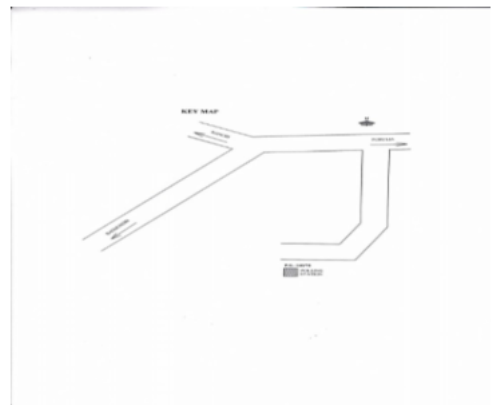

নির্বাচক নিবন্ধন আধিকারিকের স্বাক্ষর

Nazri Naksha

Google Map View

Polling Station Building Front View

Polling Station Front View

Cad View

Key MAP View

1 নাম : রুপচাঁদ ওরাং পিতার নাম: পাউ ওরাং বাড়ির নং : n0072 বয়স : 36 লিঙ্গ : পুরুষ	NTO1280676 ফটো উপলব্ধ	2 নাম : অষ্টমী ওরাং স্বামীর নাম: সুহাস ওরাং বাড়ির নং : n0072 বয়স : 37 লিঙ্গ : মহিলা	DXG2783322 ফটো উপলব্ধ	3 নাম : সুচাঁদ উরং পিতার নাম: পাউ উরং বাড়ির নং : n0072 বয়স : 42 লিঙ্গ : পুরুষ	DXG1889849 ফটো উপলব্ধ
4 নাম : লক্ষী ওরাং স্বামীর নাম: বাবলু ওরাং বাড়ির নং : n0069 বয়স : 38 লিঙ্গ : মহিলা	NTO1441351 ফটো উপলব্ধ	5 নাম : বাবলু উরং পিতার নাম: কুস্ত উরং বাড়ির নং : n0069 বয়স : 42 লিঙ্গ : পুরুষ	DXG1889823 ফটো উপলব্ধ	6 নাম : ভোলা ওরাং পিতার নাম: ত্রিঘন ওরাং বাড়ির নং : n0067 বয়স : 29 লিঙ্গ : পুরুষ	NTO1658343 ফটো উপলব্ধ
7 নাম : ঈশ্বরী ওরাং পিতার নাম: ত্রিঘন ওরাং বাড়ির নং : n0067 বয়স : 31 লিঙ্গ : মহিলা	NTO1441377 ফটো উপলব্ধ	8 নাম : সন্তোষী ওরাং স্বামীর নাম: মনতোষ ওরাং বাড়ির নং : n0067 বয়স : 39 লিঙ্গ : মহিলা	DXG2783306 ফটো উপলব্ধ	9 নাম : মনতোষ উরং পিতার নাম: ত্রিঘন উরং বাড়ির নং : n0067 বয়স : 42 লিঙ্গ : পুরুষ	DXG2297273 ফটো উপলব্ধ
10 নাম : মোহন ওরাং পিতার নাম: মনিন্দ্র ওরাং বাড়ির নং : n0104 বয়স : 35 লিঙ্গ : পুরুষ	DXG2783439 ফটো উপলব্ধ	11 নাম : মহেশ ওরাং পিতার নাম: মনিন্দ্র ওরাং বাড়ির নং : n0104 বয়স : 37 লিঙ্গ : পুরুষ	NTO1194679 ফটো উপলব্ধ	12 নাম : বীনা ওরাং স্বামীর নাম: সন্তোষ ওরাং বাড়ির নং : n0104 বয়স : 38 লিঙ্গ : মহিলা	NTO1280783 ফটো উপলব্ধ
13 নাম : সন্তোষ ওরং পিতার নাম: মনিন্দ্র ওরং বাড়ির নং : n0104 বয়স : 46 লিঙ্গ : পুরুষ	DXG1891001 ফটো উপলব্ধ	14 নাম : মনিন্দ্র ওরং পিতার নাম: ঘাসিরাম ওরং বাড়ির নং : n0104 বয়স : 73 লিঙ্গ : পুরুষ	WB/34/237/255082 ফটো উপলব্ধ	15 নাম : বিজয় ওরাং পিতার নাম: সীতারাম ওরাং বাড়ির নং : n0102 বয়স : 33 লিঙ্গ : পুরুষ	NTO1346147 ফটো উপলব্ধ
16 নাম : সঞ্জয় ওরাং পিতার নাম: সীতারাম ওরাং বাড়ির নং : n0102 বয়স : 37 লিঙ্গ : পুরুষ	DXG2783421 ফটো উপলব্ধ	17 নাম : চিত্রাবালা উরং স্বামীর নাম: শান্তিরাম উরং বাড়ির নং : n0102 বয়স : 42 লিঙ্গ : মহিলা	DXG2298149 ফটো উপলব্ধ	18 নাম : রমাকান্ত ওরাং পিতার নাম: ভদ্র ওরাং বাড়ির নং : n0102 বয়স : 52 লিঙ্গ : পুরুষ	WB/34/237/255557 ফটো উপলব্ধ
19 নাম : ললিতা ওরং স্বামীর নাম: সীতারাম ওরং বাড়ির নং : n0102 বয়স : 59 লিঙ্গ : মহিলা	WB/34/237/255251 ফটো উপলব্ধ	20 নাম : সীতারাম ওরং পিতার নাম: ভদ্র ওরং বাড়ির নং : n0102 বয়স : 64 লিঙ্গ : পুরুষ	WB/34/237/255655 ফটো উপলব্ধ	21 নাম : কৃষ্ণপদ ওরাং পিতার নাম: শরত ওরাং বাড়ির নং : n0089 বয়স : 32 লিঙ্গ : পুরুষ	NTO1441591 ফটো উপলব্ধ
22 নাম : বিরেন ওরাং পিতার নাম: চৈতন ওরাং বাড়ির নং : n0089 বয়স : 53 লিঙ্গ : পুরুষ	WB/34/237/255695 ফটো উপলব্ধ	23 নাম : বালু ওরাং স্বামীর নাম: জিতু ওরাং বাড়ির নং : n0089 বয়স : 47 লিঙ্গ : মহিলা	DXG2740801 ফটো উপলব্ধ	24 নাম : আলোমনি ওরং স্বামীর নাম: চৈতন ওরং বাড়ির নং : n0089 বয়স : 81 লিঙ্গ : মহিলা	WB/34/237/255190 ফটো উপলব্ধ
25 নাম : মনোজ উরাং পিতার নাম: কিঙ্কর উরাং বাড়ির নং : n0088 বয়স : 42 লিঙ্গ : পুরুষ	NTO0299636 ফটো উপলব্ধ	26 নাম : চন্দ্র শেখর ওরাং পিতার নাম: ধনেশ্বর ওরাং বাড়ির নং : n0086 বয়স : 33 লিঙ্গ : পুরুষ	NTO1550284 ফটো উপলব্ধ	27 নাম : সবিতা ওরাং স্বামীর নাম: বুদ্ধেশ্বর ওরাং বাড়ির নং : n0086 বয়স : 36 লিঙ্গ : মহিলা	DXG2783454 ফটো উপলব্ধ
28 নাম : বুদ্ধেশ্বর ওরাং পিতার নাম: ধনেশ্বর ওরাং বাড়ির নং : n0086 বয়স : 38 লিঙ্গ : পুরুষ	NTO1280734 ফটো উপলব্ধ	29 নাম : ধনেশ্বর ওরং পিতার নাম: গহনু ওরং বাড়ির নং : n0086 বয়স : 61 লিঙ্গ : পুরুষ	WB/34/237/255626 ফটো উপলব্ধ	30 নাম : সুমি ওরাং স্বামীর নাম: রামপদ ওরাং বাড়ির নং : n0109 বয়স : 37 লিঙ্গ : মহিলা	NTO0299990 ফটো উপলব্ধ