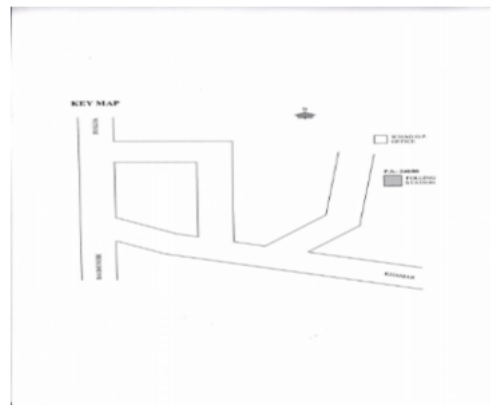

নির্বাচক নিবন্ধন আধিকারিকের স্বাক্ষর

Nazri Naksha

Google Map View

Polling Station Building Front View

Polling Station Front View

Cad View

Key MAP View

বিধানসভা নির্বাচনক্ষেত্রের নং, নাম : 240-বাঘমুন্ডি
ভাগ নং, নাম : 1-ইচাগ,মুড়াপাড়া,কামার কুলহি,মাহাতপাড়া