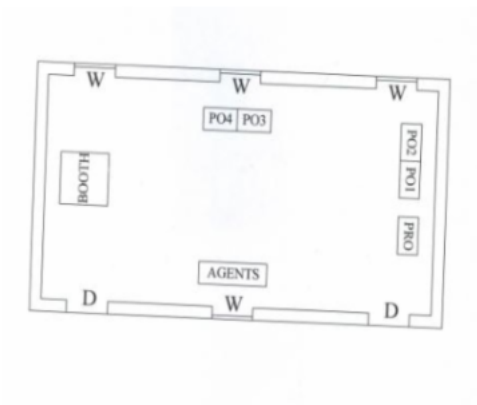

নির্বাচক নিবন্ধন আধিকারিকের স্বাক্ষর

Nazri Naksha

Google Map View

Polling Station Building Front View

Polling Station Front View

Cad View

Key MAP View

বিধানসভা নির্বাচনক্ষেত্রের নং, নাম : 240-বাঘমুন্ডি
ভাগ নং, নাম : 1-ইচাগ,মুড়াপাড়া,কামার কুলহি,মাহাতপাড়া