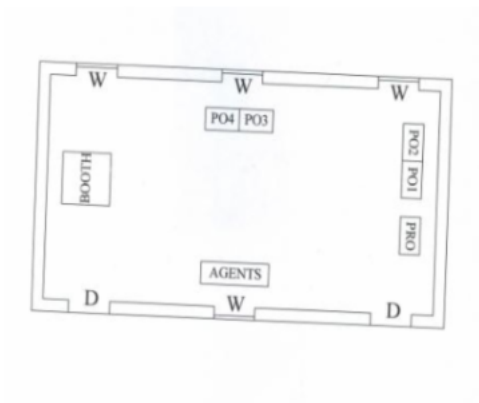

নির্বাচক নিবন্ধন আধিকারিকের স্বাক্ষর

Nazri Naksha

Google Map View

Polling Station Building Front View

Polling Station Front View

Cad View

Key MAP View

1	NTO2051969	নাম : মোহাম্মদ ইলিয়াস মোমিন পিতার নাম : সুলেমান মোমিন বাড়ির নং : n0045 বয়স : 58 লিঙ্গ : পুরুষ	ফটো উপলব্ধ	2	NTO1737089	নাম : মহম্মদ বদরি আলম পিতার নাম : সুলেমান মোমিন বাড়ির নং : n0045 বয়স : 56 লিঙ্গ : পুরুষ	ফটো উপলব্ধ	3	DXG1268192	নাম : নসিমা বিবি স্বামীর নাম : আজিজুল মোমিন বাড়ির নং : n0045 বয়স : 43 লিঙ্গ : মহিলা	ফটো উপলব্ধ
4	DXG2288629	নাম : রেশমা বিবি স্বামীর নাম : মোহাম্মদ আমানুল্লা বাড়ির নং : 79 বয়স : 41 লিঙ্গ : মহিলা	ফটো উপলব্ধ	5	DXG2288611	নাম : সঞ্জিদা নাসরিন স্বামীর নাম : মোহাম্মদ ইলিয়াস মোমিন বাড়ির নং : n0045 বয়স : 41 লিঙ্গ : মহিলা	ফটো উপলব্ধ	6	NTO2204931	নাম : আঞ্জুম আরা হাসমি পিতার নাম : আজিজুল রহমান বাড়ির নং : এন0045 বয়স : 23 লিঙ্গ : মহিলা	ফটো উপলব্ধ
7	DXG2288603	নাম : সায়রুন বেগম স্বামীর নাম : মুহাম্মদ মোমিন বাড়ির নং : n0045 বয়স : 42 লিঙ্গ : মহিলা	ফটো উপলব্ধ	8	NTO0315788	নাম : রুকসনা বেগম স্বামীর নাম : মুহাম্মদ ওয়াসিম বাড়ির নং : n0045 বয়স : 40 লিঙ্গ : মহিলা	ফটো উপলব্ধ	9	NTO2387413	নাম : জয়ন্তী মাহাত স্বামীর নাম : দেবাশিস মহতো বাড়ির নং : কড়াডি বয়স : 28 লিঙ্গ : মহিলা	ফটো উপলব্ধ
10	NTO1951458	নাম : দেবাশিস মহতো পিতার নাম : ধনীরাম মহতো বাড়ির নং : নং00135 বয়স : 26 লিঙ্গ : পুরুষ	ফটো উপলব্ধ	11	NTO2007227	নাম : মোহাম্মদ আমানুল্লা মোমিন পিতার নাম : সুলেমান মোমিন বাড়ির নং : 79 বয়স : 49 লিঙ্গ : পুরুষ	ফটো উপলব্ধ	12	DXG2288637	নাম : মহম্মদ ওয়াসিম রাজা পিতার নাম : সুলেমান মোমিন বাড়ির নং : n0045 বয়স : 43 লিঙ্গ : পুরুষ	ফটো উপলব্ধ
13	NTO2204899	নাম : মহঃ সাহিল আকতার পিতার নাম : মহম্মদ বদরি আলম বাড়ির নং : এন0045 বয়স : 23 লিঙ্গ : পুরুষ	ফটো উপলব্ধ	14	NTO1281369	নাম : কিশোর কুমার পিতার নাম : ভজহরি মাহাত বাড়ির নং : n0165 বয়স : 69 লিঙ্গ : পুরুষ	ফটো উপলব্ধ	15	NTO1988203	নাম : রীমা কুমারী পিতার নাম : কিশোর কুমার বাড়ির নং : নং165 বয়স : 25 লিঙ্গ : মহিলা	ফটো উপলব্ধ
16	NTO1988229	নাম : রুখিনী মাহাত স্বামীর নাম : কিশোর কুমার বাড়ির নং : নং165 বয়স : 51 লিঙ্গ : মহিলা	ফটো উপলব্ধ	17	DXG2629475	নাম : মনোজ কুমার মাহাত পিতার নাম : ভজহরি মাহাত বাড়ির নং : n0165 বয়স : 53 লিঙ্গ : পুরুষ	ফটো উপলব্ধ	18	NTO2259687	নাম : পার্বতী গংরাই স্বামীর নাম : ভীম গংরাই বাড়ির নং : এন0258 বয়স : 23 লিঙ্গ : মহিলা	ফটো উপলব্ধ
19	NTO1818509	নাম : ভীম গংরাই পিতার নাম : ফাল্গুনী গংরাই বাড়ির নং : n0256 বয়স : 27 লিঙ্গ : পুরুষ	ফটো উপলব্ধ	20	NTO2204873	নাম : খুকি গংরাই স্বামীর নাম : মনসারাম গংরাই বাড়ির নং : এন0119 বয়স : 23 লিঙ্গ : মহিলা	ফটো উপলব্ধ	21	NTO1951219	নাম : গণেশ গংরাই পিতার নাম : বিভীশাম গংরাই বাড়ির নং : 00 বয়স : 25 লিঙ্গ : পুরুষ	ফটো উপলব্ধ
22	NTO1818558	নাম : ফনিরাম গংরাই পিতার নাম : রতন গংরাই বাড়ির নং : n0258 বয়স : 27 লিঙ্গ : পুরুষ	ফটো উপলব্ধ	23	DXG1879535	নাম : বিভীষণ গংরাই পিতার নাম : রজনী গংরাই বাড়ির নং : n0119 বয়স : 50 লিঙ্গ : পুরুষ	ফটো উপলব্ধ	24	DXG2287167	নাম : কনকী গংরাই স্বামীর নাম : বিভীষণ গংরাই বাড়ির নং : n0119 বয়স : 47 লিঙ্গ : মহিলা	ফটো উপলব্ধ
25	NTO1659796	নাম : মনসারাম গংরাই পিতার নাম : বিভীষণ গংরাই বাড়ির নং : n0119 বয়স : 29 লিঙ্গ : পুরুষ	ফটো উপলব্ধ	26	WB/34/237/237088	নাম : লক্ষীকান্ত গংরাই পিতার নাম : অনন্ত গংরাই বাড়ির নং : n0113 বয়স : 69 লিঙ্গ : পুরুষ	ফটো উপলব্ধ	27	NTO1346873	নাম : দুয়োধন গংরাই পিতার নাম : লক্ষীকান্ত গংরাই বাড়ির নং : n0113 বয়স : 35 লিঙ্গ : পুরুষ	ফটো উপলব্ধ
28	NTO1346824	নাম : তরুচরন গংরাই পিতার নাম : রসরাজ গংরাই বাড়ির নং : n0114 বয়স : 33 লিঙ্গ : পুরুষ	ফটো উপলব্ধ	29	NTO1551134	নাম : গুরুচরন গংরাই পিতার নাম : রসরাজ গংরাই বাড়ির নং : n0114 বয়স : 40 লিঙ্গ : পুরুষ	ফটো উপলব্ধ	30	NTO1346816	নাম : শান্তনা গংরাই স্বামীর নাম : গুরুচরন গংরাই বাড়ির নং : n0114 বয়স : 33 লিঙ্গ : মহিলা	ফটো উপলব্ধ