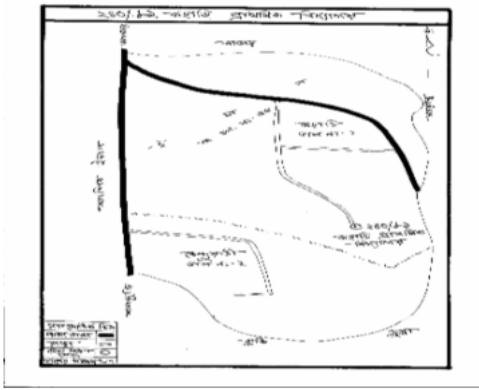

Nazri Naksha