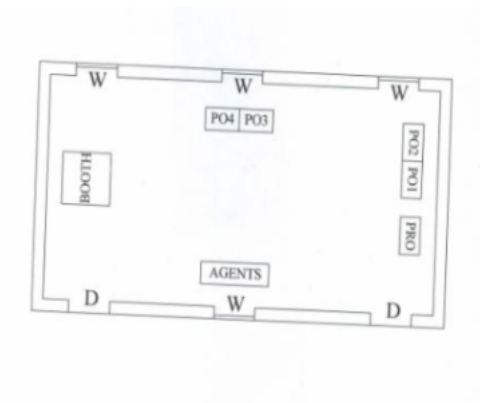

নির্বাচক নিবন্ধন আধিকারিকের স্বাক্ষর

Nazri Naksha

Google Map View

Polling Station Building Front View

Polling Station Front View

Cad View

Key MAP View

বিধানসভা নির্বাচনক্ষেত্রের নং, নাম : 240-বাঘমুন্ডি  
ভাগ নং, নাম : 1-ইচাগ,নায়ক,কামারকুলহি,রজক,মাহাত পাড়া