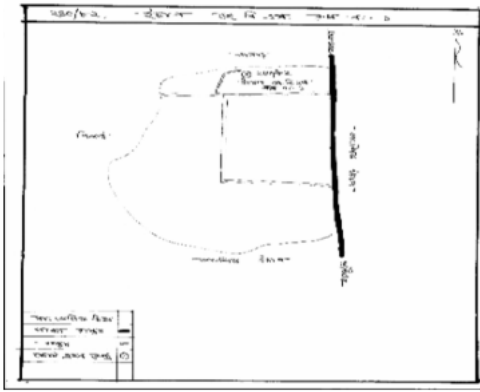

নির্বাচক নিবন্ধন আধিকারিকের স্বাক্ষর

Nazri Naksha

Google Map View

Polling Station Building Front View

Polling Station Front View

Cad View

Key MAP View

বিধানসভা নির্বাচনক্ষেত্রের নং, নাম : 240-বাঘমুন্ডি  
ভাগ নং, নাম : 1-ইচাগ,নায়ক,কামারকুলহি,রজক,মাহাত পাড়া