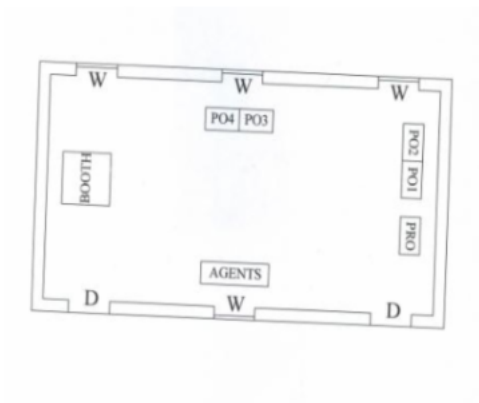

নির্বাচক নিবন্ধন আধিকারিকের স্বাক্ষর

Nazri Naksha

Google Map View

Polling Station Building Front View

Polling Station Front View

Cad View

Key MAP View

বিধানসভা নির্বাচনক্ষেত্রের নং, নাম : 240-বাঘমুন্ডি
ভাগ নং, নাম : 1-পিলাই,মুড়া কুলহি