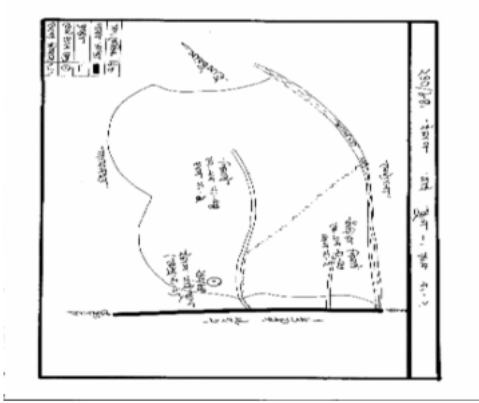

নির্বাচক নিবন্ধন আধিকারিকের স্বাক্ষর

Nazri Naksha

Google Map View

Polling Station Building Front View

Polling Station Front View

Cad View

Key MAP View

বিধানসভা নির্বাচনক্ষেত্রের নং, নাম : 240-বাঘমুন্ডি
ভাগ নং, নাম : 1-পিলাই,মুড়া কুলহি