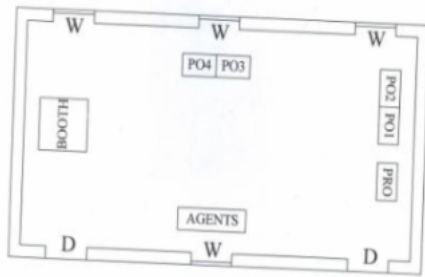

নির্বাচক নিবন্ধন আধিকারিকের স্বাক্ষর

Nazri Naksha

Google Map View

Polling Station Building Front View

Polling Station Front View

Cad View

Key MAP View

1 নাম : শ্যামাচরন কুইরী পিতার নাম: নেপাল কুইরী বাড়ির নং : n0212 বয়স : 30 লিঙ্গ : পুরুষ	NTO1901883 ফটো উপলব্ধ	2 নাম : ফুলমণি কুইরী স্বামীর নাম: সহদেব কুইরী বাড়ির নং : নং205 বয়স : 25 লিঙ্গ : মহিলা	NTO1961028 ফটো উপলব্ধ	3 নাম : উষা কুইরী স্বামীর নাম: চণ্ডী চরণ কুইরী বাড়ির নং : নং210 বয়স : 25 লিঙ্গ : মহিলা	NTO1960806 ফটো উপলব্ধ
4 নাম : গুলাপী কুইরী স্বামীর নাম: সাধুচরণ কুইরী বাড়ির নং : নং211 বয়স : 25 লিঙ্গ : মহিলা	NTO1975895 ফটো উপলব্ধ	5 নাম : দেবদুলাল কুইরী পিতার নাম: বিষ্ণু পদ কুইরী বাড়ির নং : নং00210 বয়স : 25 লিঙ্গ : পুরুষ	NTO1959568 ফটো উপলব্ধ	6 নাম : রোহিণী কুইরী স্বামীর নাম: শ্যামাচরন কুইরী বাড়ির নং : নং00212 বয়স : 27 লিঙ্গ : মহিলা	NTO1960780 ফটো উপলব্ধ
7 নাম : সারথি কুইরী স্বামীর নাম: গুরুচরণ কুইরী বাড়ির নং : নং00207 বয়স : 26 লিঙ্গ : মহিলা	NTO1960939 ফটো উপলব্ধ	8 নাম : শেফালী কুইরী স্বামীর নাম: বৃহদেব কুইরী বাড়ির নং : নং205 বয়স : 26 লিঙ্গ : মহিলা	NTO1960897 ফটো উপলব্ধ	9 নাম : গুড্ডি কুইরী স্বামীর নাম: চিত্ত কুইরী বাড়ির নং : নং209 বয়স : 24 লিঙ্গ : মহিলা	NTO1960954 ফটো উপলব্ধ
10 নাম : মমতা কুইরী পিতার নাম: হরেশ কুইরী বাড়ির নং : নং00188 বয়স : 27 লিঙ্গ : মহিলা	NTO1960632 ফটো উপলব্ধ	11 নাম : চরণ কুইরী পিতার নাম: হিতলাল কুইরী বাড়ির নং : এন0208 বয়স : 23 লিঙ্গ : পুরুষ	NTO2169316 ফটো উপলব্ধ	12 নাম : চণ্ডি কুইরী পিতার নাম: লক্ষ্মী কুইরী বাড়ির নং : এন0207 বয়স : 23 লিঙ্গ : পুরুষ	NTO2169282 ফটো উপলব্ধ
13 নাম : লোচনা কুইরী পিতার নাম: হরেশ কুইরী বাড়ির নং : n0234 বয়স : 28 লিঙ্গ : মহিলা	NTO1819408 ফটো উপলব্ধ	14 নাম : রবীন্দ্র নাথ কুইরী পিতার নাম: ভোলানাথ কুইরী বাড়ির নং : n0137 বয়স : 33 লিঙ্গ : পুরুষ	NTO1348051 ফটো উপলব্ধ	15 নাম : উদাসি কুইরী স্বামীর নাম: জগেশ্বর কুইরী বাড়ির নং : n0137 বয়স : 28 লিঙ্গ : মহিলা	NTO1738103 ফটো উপলব্ধ
16 নাম : সরলাবালা কুইরী স্বামীর নাম: মহেশ কুইরী বাড়ির নং : n0136 বয়স : 81 লিঙ্গ : মহিলা	WB/34/237/231424 ফটো উপলব্ধ	17 নাম : ভোলানাথ কুইরী পিতার নাম: মহেশ কুইরী বাড়ির নং : n0137 বয়স : 63 লিঙ্গ : পুরুষ	NTO2570877 ফটো উপলব্ধ	18 নাম : পচলাল কুইরী পিতার নাম: বৃষ্ণ কুইরী বাড়ির নং : n0206 বয়স : 44 লিঙ্গ : পুরুষ	DXG2286052 ফটো উপলব্ধ
19 নাম : বিজলাবালা কুইরী স্বামীর নাম: হরেশ কুইরী বাড়ির নং : n0138 বয়স : 49 লিঙ্গ : মহিলা	WB/34/237/231423 ফটো উপলব্ধ	20 নাম : হরেনচন্দ্র কুইরী পিতার নাম: মহেশ কুইরী বাড়ির নং : n0138 বয়স : 54 লিঙ্গ : পুরুষ	WB/34/237/231475 ফটো উপলব্ধ	21 নাম : জগেশ্বর কুইরী পিতার নাম: ভোলানাথ কুইরী বাড়ির নং : n0137 বয়স : 39 লিঙ্গ : পুরুষ	NTO0332536 ফটো উপলব্ধ
22 নাম : নিরদাবালা কুইরী স্বামীর নাম: ভোলানাথ কুইরী বাড়ির নং : n0137 বয়স : 55 লিঙ্গ : মহিলা	NTO2570844 ফটো উপলব্ধ	23 নাম : উষা কুমারী স্বামীর নাম: রবীন্দ্র নাথ কুইরী বাড়ির নং : এন0137 বয়স : 20 লিঙ্গ : মহিলা	NTO2422475 ফটো উপলব্ধ	24 নাম : উষা কর্মকার স্বামীর নাম: কর্ন কর্মকার বাড়ির নং : n0105 বয়স : 36 লিঙ্গ : মহিলা	NTO1348036 ফটো উপলব্ধ
25 নাম : কর্ণ কর্মকার পিতার নাম: শীতল কর্মকার বাড়ির নং : n0105 বয়স : 42 লিঙ্গ : পুরুষ	DXG1877323 ফটো উপলব্ধ	26 নাম : ললিতা কর্মকার স্বামীর নাম: লবেশ্বর কর্মকার বাড়ির নং : n0105 বয়স : 41 লিঙ্গ : মহিলা	NTO0331629 ফটো উপলব্ধ	27 নাম : লবেশ্বর কর্মকার পিতার নাম: শীতল কর্মকার বাড়ির নং : n0105 বয়স : 45 লিঙ্গ : পুরুষ	DXG1877315 ফটো উপলব্ধ
28 নাম : গরিয়া কর্মকার স্বামীর নাম: শীতল কর্মকার বাড়ির নং : n0105 বয়স : 54 লিঙ্গ : মহিলা	DXG1877307 ফটো উপলব্ধ	29 নাম : শীতল কর্মকার পিতার নাম: শিব কর্মকার বাড়ির নং : এন0105 বয়স : 62 লিঙ্গ : পুরুষ	DXG1877299 ফটো উপলব্ধ	30 নাম : তরুণী লোহার পিতার নাম: লবেশ্বর লোহার বাড়ির নং : এন0105 বয়স : 23 লিঙ্গ : পুরুষ	NTO2267888 ফটো উপলব্ধ