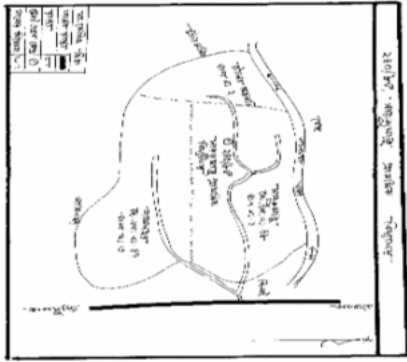

Nazri Naksha