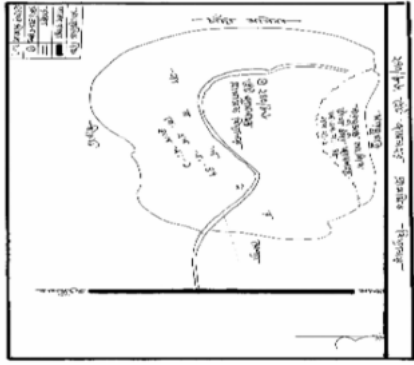

Nazri Naksha