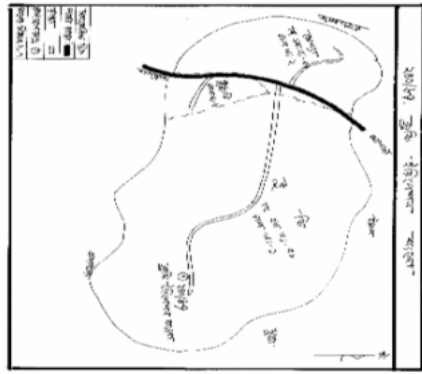

## নির্বাচক তালিকা 2026 S25 পশ্চিমবঙ্গ

বিধানসভা নির্বাচনক্ষেত্রের নং, নাম ও সংরক্ষণের স্থিতি : 240 - বাঘমুন্ডি (সাধারণ)		অংশ নং : 88			
বিধানসভা নির্বাচনক্ষেত্রটি যে লোকসভা নির্বাচনক্ষেত্রের / ক্ষেত্রসমূহের অন্তর্ভুক্ত তার নং, নাম ও সংরক্ষণ স্থিতি : 35 - পুরুলিয়া (সাধারণ)					
1. সংশোধনের পূর্ণ বিবরণ					
সংশোধনের বৎসর :	2026	নির্বাচক তালিকার পরিচিতি :			
ভিত্তি তারিখ :	01-01-2026	বিশেষ নিবিড় সংশোধনী ২০২৬-এর চূড়ান্ত ভোটের তালিকা			
সংশোধনের প্রকৃতি :	বিশেষ নিবিড় সংশোধনী 2026				
প্রকাশনার তারিখ :	28-02-2026				
2. অংশ ও নির্বাচনী এলাকার পূর্ণ বিবরণ :					
অংশের ভাগ নং ও নাম :					
1-কুকি,মোমিনপাড়া,মাহাতপাড়া,ব্রাহ্মনপাড়া		প্রধান শহর/গ্রাম : কুকি			
2-ভূচুংডি		ওয়ার্ড :			
3-মেশ্যা		থানা : ঝালদা			
		গ্রাম পঞ্চগায়েত : ইচাগ			
		ব্লক : ঝালদা-1			
		মহকুমা : ঝালদা			
		জেলা : পুরুলিয়া			
		পিন : 723202			
3. ভোট গ্রহন কেন্দ্রের পূর্ণ বিবরণ :					
ভোট গ্রহন কেন্দ্রের নং, নাম :		ভোট গ্রহন কেন্দ্রের শ্রেণী :		গ্রামীণ	
88 - কুকি প্রাইমারী স্কুল		এই অংশে সহায়ক ভোটগ্রহন কেন্দ্রের সংখ্যা :		0	
ভোট গ্রহন কেন্দ্রের ঠিকানা :					
কুকি প্রাইমারী স্কুল, - রুম-1, কুকি					
4. নির্বাচকের সংখ্যা :					
প্রথম ক্রমিক নং	শেষ ক্রমিক নং	মোট সংখ্যা			
		পুরুষ	মহিলা	তৃতীয় লিঙ্গ	মোট
1	1112	598	514	0	1112

নির্বাচক নিবন্ধন আধিকারিকের স্বাক্ষর

Nazri Naksha

Google Map View

Polling Station Building Front View

Polling Station Front View

Cad View

Key MAP View

বিধানসভা নির্বাচনক্ষেত্রের নং, নাম : 240-বাঘমুন্ডি  
ভাগ নং, নাম : 1-কুকি,মোমিনপাড়া,মাহাতপাড়া,ব্রাহ্মনপাড়া