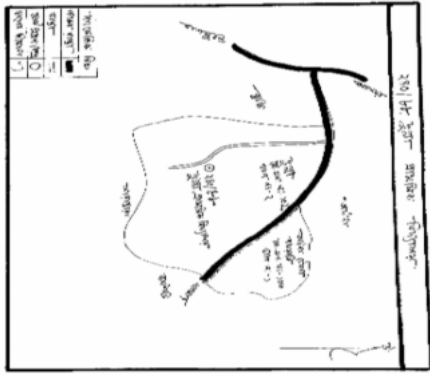

Nazri Naksha