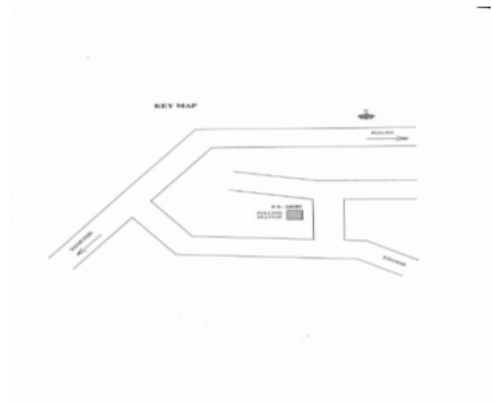

Key MAP View