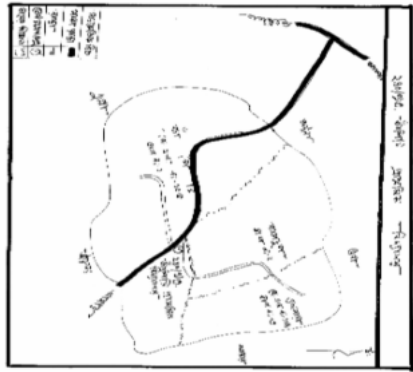

নির্বাচক নিবন্ধন আধিকারিকের স্বাক্ষর

Nazri Naksha

Google Map View

Polling Station Building Front View

Polling Station Front View

Cad View

Key MAP View

বিধানসভা নির্বাচনকেন্দ্রের নং, নাম : 240-বাঘমুন্ডি  
ভাগ নং, নাম : 1-কাশিডি,মলামাঝি