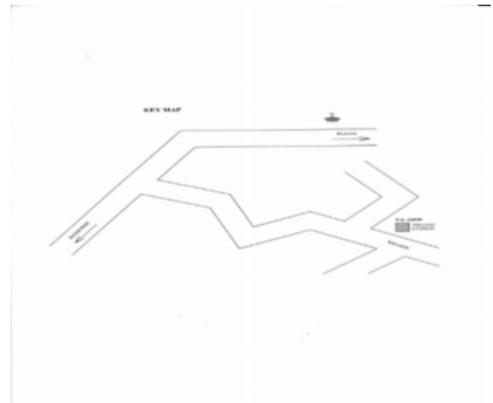

নির্বাচক তালিকা 2026 S25 পশ্চিমবঙ্গ

বিধানসভা নির্বাচনক্ষেত্রের নং, নাম ও সংরক্ষণের স্থিতি : 240 - বাঘমুন্ডি (সাধারণ)		অংশ নং : 92			
বিধানসভা নির্বাচনক্ষেত্রটি যে লোকসভা নির্বাচনক্ষেত্রের / ক্ষেত্রসমূহের অন্তর্ভুক্ত তার নং, নাম ও সংরক্ষণ স্থিতি : 35 - পুরুলিয়া (সাধারণ)					
1. সংশোধনের পূর্ণ বিবরণ					
সংশোধনের বৎসর :	2026	নির্বাচক তালিকার পরিচিতি :			
ভিত্তি তারিখ :	01-01-2026	বিশেষ নিবিড় সংশোধনী ২০২৬-এর চূড়ান্ত ভোটার তালিকা			
সংশোধনের প্রকৃতি :	বিশেষ নিবিড় সংশোধনী 2026				
প্রকাশনার তারিখ :	28-02-2026				
2. অংশ ও নির্বাচনী এলাকার পূর্ণ বিবরণ :					
অংশের ভাগ নং ও নাম :					
1-খামার,মগুলপাড়া,নায়াকুলহি,মাহাতকুলহি,উপরপাড়া,টুংরীধার,সহিসপাড়া		প্রধান শহর/গ্রাম : খামার			
2-খামার টোলা-ডাকাই		ওয়ার্ড :			
3-দাঁতিয়া		থানা : বালদা			
		গ্রাম পঞ্চায়েত : মাঠারী খামার			
		ব্লক : বালদা-1			
		মহকুমা : বালদা			
		জেলা : পুরুলিয়া			
		পিন : 723202			
3. ভোট গ্রহন কেন্দ্রের পূর্ণ বিবরণ :					
ভোট গ্রহন কেন্দ্রের নং, নাম :		ভোট গ্রহন কেন্দ্রের শ্রেণী :		গ্রামীণ	
92 - খামার হাই স্কুল		এই অংশে সহায়ক ভোটগ্রহন কেন্দ্রের সংখ্যা :		0	
ভোট গ্রহন কেন্দ্রের ঠিকানা :					
খামার হাই স্কুল, - রুম-1, গ্রাম- খামার					
4. নির্বাচকের সংখ্যা :					
প্রথম ক্রমিক নং	শেষ ক্রমিক নং	মোট সংখ্যা			
		পুরুষ	মহিলা	তৃতীয় লিঙ্গ	মোট
1	1306	701	601	0	1302

নির্বাচক নিবন্ধন আধিকারিকের স্বাক্ষর

Nazri Naksha

Google Map View

Polling Station Building Front View

Polling Station Front View

Cad View

Key MAP View

বিধানসভা নির্বাচনক্ষেত্রের নং, নাম : 240-বাঘমুন্ডি
ভাগ নং, নাম : 1-খামার,মণ্ডলপাড়া,নায়াকুলহি,মাহাতকুলহি,উপরপাড়া,টুংরীধার,সহিসপাড়া