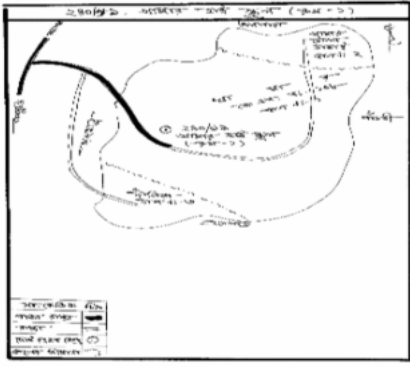

নির্বাচক তালিকা 2026 S25 পশ্চিমবঙ্গ

বিধানসভা নির্বাচনক্ষেত্রের নং, নাম ও সংরক্ষণের স্থিতি : 240 - বাঘমুন্ডি (সাধারণ)		অংশ নং : 92			
বিধানসভা নির্বাচনক্ষেত্রটি যে লোকসভা নির্বাচনক্ষেত্রের / ক্ষেত্রসমূহের অন্তর্ভুক্ত তার নং, নাম ও সংরক্ষণ স্থিতি : 35 - পুরুলিয়া (সাধারণ)					
1. সংশোধনের পূর্ণ বিবরণ					
সংশোধনের বৎসর :	2026	নির্বাচক তালিকার পরিচিতি :			
ভিত্তি তারিখ :	01-01-2026	বিশেষ নিবিড় সংশোধনী ২০২৬-এর চূড়ান্ত ভোটার তালিকা			
সংশোধনের প্রকৃতি :	বিশেষ নিবিড় সংশোধনী 2026				
প্রকাশনার তারিখ :	28-02-2026				
2. অংশ ও নির্বাচনী এলাকার পূর্ণ বিবরণ :					
অংশের ভাগ নং ও নাম :					
1-খামার,মগুলপাড়া,নায়াকুলহি,মাহাতকুলহি,উপরপাড়া,টুংরীধার,সহিসপাড়া		প্রধান শহর/গ্রাম : খামার			
2-খামার টোলা-ডাকাই		ওয়ার্ড :			
3-দাঁতিয়া		থানা : বালদা			
		গ্রাম পঞ্চায়েত : মাঠারী খামার			
		ব্লক : বালদা-1			
		মহকুমা : বালদা			
		জেলা : পুরুলিয়া			
		পিন : 723202			
3. ভোট গ্রহন কেন্দ্রের পূর্ণ বিবরণ :					
ভোট গ্রহন কেন্দ্রের নং, নাম :		ভোট গ্রহন কেন্দ্রের শ্রেণী :		গ্রামীণ	
92 - খামার হাই স্কুল		এই অংশে সহায়ক ভোটগ্রহন কেন্দ্রের সংখ্যা :		0	
ভোট গ্রহন কেন্দ্রের ঠিকানা :					
খামার হাই স্কুল, - রুম-1, গ্রাম- খামার					
4. নির্বাচকের সংখ্যা :					
প্রথম ক্রমিক নং	শেষ ক্রমিক নং	মোট সংখ্যা			
		পুরুষ	মহিলা	তৃতীয় লিঙ্গ	মোট
1	1306	701	601	0	1302

নির্বাচক নিবন্ধন আধিকারিকের স্বাক্ষর

Nazri Naksha

Google Map View

Polling Station Building Front View

Polling Station Front View

Cad View

Key MAP View

বিধানসভা নির্বাচনক্ষেত্রের নং, নাম : 240-বাঘমুন্ডি
ভাগ নং, নাম : 1-খামার,মণ্ডলপাড়া,নায়াকুলহি,মাহাতকুলহি,উপরপাড়া,টুংরীধার,সহিসপাড়া