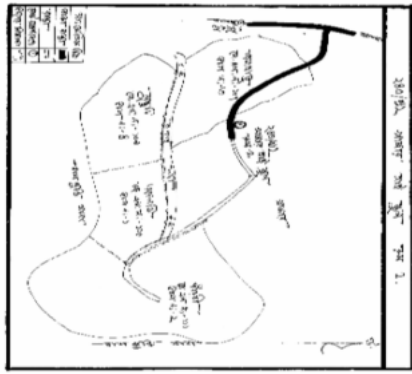

নির্বাচক তালিকা 2026 S25 পশ্চিমবঙ্গ

বিধানসভা নির্বাচনক্ষেত্রের নং, নাম ও সংরক্ষণের স্থিতি : 240 - বাঘমুন্ডি (সাধারণ)		অংশ নং : 93			
বিধানসভা নির্বাচনক্ষেত্রটি যে লোকসভা নির্বাচনক্ষেত্রের / ক্ষেত্রসমূহের অন্তর্ভুক্ত তার নং, নাম ও সংরক্ষণ স্থিতি : 35 - পুরুলিয়া (সাধারণ)					
1. সংশোধনের পূর্ণ বিবরণ					
সংশোধনের বৎসর :	2026	নির্বাচক তালিকার পরিচিতি :			
ভিত্তি তারিখ :	01-01-2026	বিশেষ নিবিড় সংশোধনী ২০২৬-এর চূড়ান্ত ভোটার তালিকা			
সংশোধনের প্রকৃতি :	বিশেষ নিবিড় সংশোধনী 2026				
প্রকাশনার তারিখ :	28-02-2026				
2. অংশ ও নির্বাচনী এলাকার পূর্ণ বিবরণ :					
অংশের ভাগ নং ও নাম :					
1-এদেলডি, কাশিটাড়, ছাতাটাড়					
2-পাঁড়রী					
3-জজহাট, কামারকুলহি, মাহাতকুলহি, মাঝকুলহি					
4-গুস্কুডি					
	প্রধান শহর/গ্রাম	: এদেলডি			
	ওয়ার্ড	:			
	থানা	: বালদা			
	গ্রাম পঞ্চায়েত	: মাঠারী খামার			
	ব্লক	: বালদা-1			
	মহকুমা	: বালদা			
	জেলা	: পুরুলিয়া			
	পিন	: 723202			
3. ভোট গ্রহন কেন্দ্রের পূর্ণ বিবরণ :					
ভোট গ্রহন কেন্দ্রের নং, নাম :	ভোট গ্রহন কেন্দ্রের শ্রেণী :		গ্রামীণ		
93 - খামার হাই স্কুল	এই অংশে সহায়ক ভোটগ্রহন কেন্দ্রের সংখ্যা :		0		
ভোট গ্রহন কেন্দ্রের ঠিকানা :					
খামার হাই স্কুল, - রুম-2, গ্রাম- খামার					
4. নির্বাচকের সংখ্যা :					
প্রথম ক্রমিক নং	শেষ ক্রমিক নং	মোট সংখ্যা			
		পুরুষ	মহিলা	তৃতীয় লিঙ্গ	মোট
1	1110	591	505	0	1096

নির্বাচক নিবন্ধন আধিকারিকের স্বাক্ষর

Nazri Naksha

Google Map View

Polling Station Building Front View

Polling Station Front View

Cad View

Key MAP View

বিধানসভা নির্বাচনক্ষেত্রের নং, নাম : 240-বাঘমুন্ডি
ভাগ নং, নাম : 1-এদেলডি, কাশিটাড়া, ছাতাটাড়া