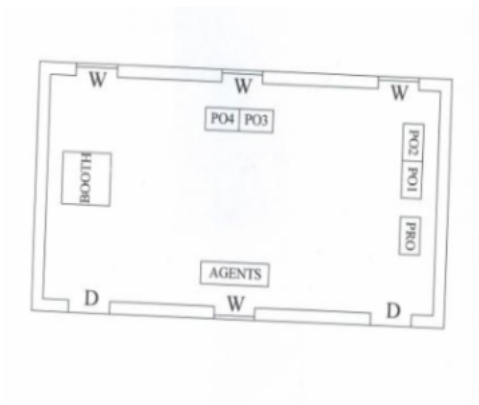

নির্বাচক নিবন্ধন আধিকারিকের স্বাক্ষর

Nazri Naksha

Google Map View

Polling Station Building Front View

Polling Station Front View

Cad View

Key MAP View

1 নাম : জাগতী কুমারী স্বামীর নাম: দেবশীষ মাহাত বাড়ির নং : এন0128 বয়স : 24 লিঙ্গ : মহিলা	NTO2171338 ফটো উপলব্ধ	2 নাম : সন্তোষ কালিন্দী পিতার নাম: শ্যামল কালিন্দী বাড়ির নং : নং178 বয়স : 27 লিঙ্গ : পুরুষ	NTO2171403 ফটো উপলব্ধ	3 নাম : সুনীল কালিন্দী পিতার নাম: অভিরাম কালিন্দী বাড়ির নং : n0153 বয়স : 24 লিঙ্গ : পুরুষ	NTO2110070 ফটো উপলব্ধ
4 নাম : চিরঞ্জিৎ কালিন্দী পিতার নাম: ঘল্টু কালিন্দী বাড়ির নং : 00 বয়স : 26 লিঙ্গ : পুরুষ	NTO1968205 ফটো উপলব্ধ	5 নাম : অলকা কালিন্দী পিতার নাম: গুরুপদ কালিন্দী বাড়ির নং : নং009 বয়স : 27 লিঙ্গ : মহিলা	NTO1970540 ফটো উপলব্ধ	6 নাম : নীলকণ্ঠ কালিন্দী পিতার নাম: নিবারন কালিন্দী বাড়ির নং : n0001 বয়স : 34 লিঙ্গ : পুরুষ	NTO1663194 ফটো উপলব্ধ
7 নাম : সুমিত্রা কালিন্দী স্বামীর নাম: অনিল কালিন্দী বাড়ির নং : n0005 বয়স : 56 লিঙ্গ : মহিলা	WB/34/237/303027 ফটো উপলব্ধ	8 নাম : শ্রীমন্ত কালিন্দী পিতার নাম: অনিল কালিন্দী বাড়ির নং : n0005 বয়স : 37 লিঙ্গ : পুরুষ	NTO1446418 ফটো উপলব্ধ	9 নাম : হেমন্ত কালিন্দী পিতার নাম: অনিল কালিন্দী বাড়ির নং : n0005 বয়স : 34 লিঙ্গ : পুরুষ	NTO1446426 ফটো উপলব্ধ
10 নাম : মালতী কালিন্দী স্বামীর নাম: অমল্য কালিন্দী বাড়ির নং : n0006 বয়স : 61 লিঙ্গ : মহিলা	DXG1276427 ফটো উপলব্ধ	11 নাম : গুরুপদ কালিন্দী পিতার নাম: পশুপতি কালিন্দী বাড়ির নং : n0009 বয়স : 66 লিঙ্গ : পুরুষ	WB/34/237/303352 ফটো উপলব্ধ	12 নাম : পার্বতী কালিন্দী স্বামীর নাম: গুরুপদ কালিন্দী বাড়ির নং : n0009 বয়স : 61 লিঙ্গ : মহিলা	NTO2564276 ফটো উপলব্ধ
13 নাম : রাজেন কালিন্দী পিতার নাম: প্রহ্লাদ কালিন্দী বাড়ির নং : n0009 বয়স : 35 লিঙ্গ : পুরুষ	NTO1446467 ফটো উপলব্ধ	14 নাম : প্রহ্লাদ কালিন্দী পিতার নাম: লালু কালিন্দী বাড়ির নং : n0013 বয়স : 73 লিঙ্গ : পুরুষ	WB/34/237/303017 ফটো উপলব্ধ	15 নাম : অমুজ কালিন্দী পিতার নাম: প্রহ্লাদ কালিন্দী বাড়ির নং : n0013 বয়স : 49 লিঙ্গ : পুরুষ	WB/34/237/303054 ফটো উপলব্ধ
16 নাম : অম্বিকা কালিন্দী স্বামীর নাম: রাজেন কালিন্দী বাড়ির নং : n0013 বয়স : 32 লিঙ্গ : মহিলা	NTO1446459 ফটো উপলব্ধ	17 নাম : কল্যাণীবালা কালিন্দী স্বামীর নাম: নিবারন কালিন্দী বাড়ির নং : n0001 বয়স : 56 লিঙ্গ : মহিলা	WB/34/237/303082 ফটো উপলব্ধ	18 নাম : বিষ্ণু কালিন্দী পিতার নাম: নিবারন কালিন্দী বাড়ির নং : n0001 বয়স : 42 লিঙ্গ : পুরুষ	DXG2523181 ফটো উপলব্ধ
19 নাম : কাশনু কালিন্দী পিতার নাম: নিবারন কালিন্দী বাড়ির নং : n0001 বয়স : 39 লিঙ্গ : পুরুষ	NTO0371088 ফটো উপলব্ধ	20 নাম : ভানুবালা কালিন্দী স্বামীর নাম: কাশনু কালিন্দী বাড়ির নং : n0001 বয়স : 37 লিঙ্গ : মহিলা	NTO0371104 ফটো উপলব্ধ	21 নাম : সুনীল কালিন্দী পিতার নাম: মতি কালিন্দী বাড়ির নং : n0002 বয়স : 61 লিঙ্গ : পুরুষ	WB/34/237/303499 ফটো উপলব্ধ
22 নাম : পার্বতী কালিন্দী স্বামীর নাম: সুনীল কালিন্দী বাড়ির নং : n0002 বয়স : 56 লিঙ্গ : মহিলা	DXG1276435 ফটো উপলব্ধ	23 নাম : চঞ্চলা কালিন্দী স্বামীর নাম: মতিলাল কালিন্দী বাড়ির নং : n0003 বয়স : 76 লিঙ্গ : মহিলা	WB/34/237/303129 ফটো উপলব্ধ	24 নাম : কৃষ্ণপদ কালিন্দী পিতার নাম: নিবারন কালিন্দী বাড়ির নং : n0004 বয়স : 49 লিঙ্গ : পুরুষ	WB/34/237/303046 ফটো উপলব্ধ
25 নাম : উত্তরা কুমারী কালিন্দী স্বামীর নাম: কৃষ্ণপদ কালিন্দী বাড়ির নং : n0004 বয়স : 42 লিঙ্গ : মহিলা	DXG2325686 ফটো উপলব্ধ	26 নাম : অনিল কালিন্দী পিতার নাম: মনোহর কালিন্দী বাড়ির নং : n0005 বয়স : 61 লিঙ্গ : পুরুষ	WB/34/237/303020 ফটো উপলব্ধ	27 নাম : বিজলী কালিন্দী স্বামীর নাম: শিকারী কালিন্দী বাড়ির নং : n0162 বয়স : 27 লিঙ্গ : মহিলা	NTO1920099 ফটো উপলব্ধ
28 নাম : বজরং কালিন্দী মায়ের নাম: বাসকী কালিন্দী বাড়ির নং : n0175 বয়স : 26 লিঙ্গ : পুরুষ	NTO2097327 ফটো উপলব্ধ	29 নাম : চম্পা কালিন্দী স্বামীর নাম: অমুজ কালিন্দী বাড়ির নং : n0001 বয়স : 26 লিঙ্গ : মহিলা	NTO2109825 ফটো উপলব্ধ	30 নাম : নিবারন কালিন্দী পিতার নাম: পুনু কালিন্দী বাড়ির নং : n0001 বয়স : 70 লিঙ্গ : পুরুষ	NTO2146298 ফটো উপলব্ধ