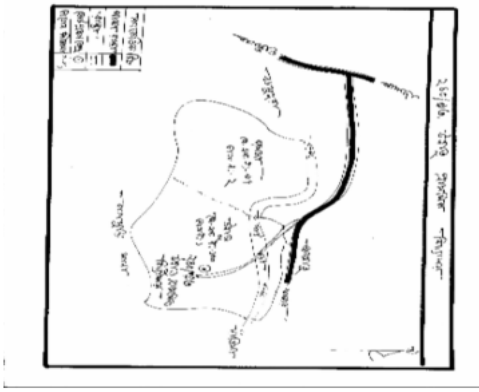

Nazri Naksha