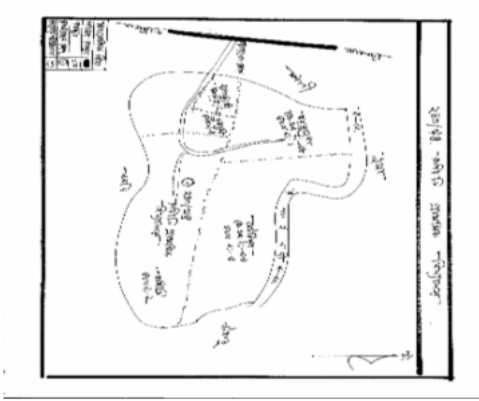

Nazri Naksha