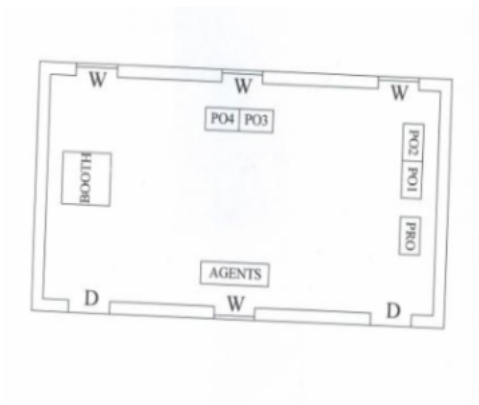

নির্বাচক নিবন্ধন আধিকারিকের স্বাক্ষর

Nazri Naksha

Google Map View

Polling Station Building Front View

Polling Station Front View

Cad View

Key MAP View

| | | | | | |
|---|--------------------------------|--|--------------------------------|--|--------------------------------|
| 1 নাম : বিতিহোতরা করক পিতার নাম: তনময় করক বাড়ির নং : n0226 বয়স : 27 লিঙ্গ : পুরুষ | NTO2110427 ফটো উপলব্ধ | 2 নাম : বিজয় কালিন্দী পিতার নাম: শিবচরন কালিন্দী বাড়ির নং : এন0002 বয়স : 25 লিঙ্গ : পুরুষ | NTO2171676 ফটো উপলব্ধ | 3 নাম : নেপাল কালিন্দী পিতার নাম: বিনোদ কালিন্দী বাড়ির নং : n0001 বয়স : 66 লিঙ্গ : পুরুষ | WB/34/237/300272 ফটো উপলব্ধ |
| 4 নাম : কদমতলী কালিন্দী স্বামীর নাম: পুরন কালিন্দী বাড়ির নং : n0076 বয়স : 32 লিঙ্গ : মহিলা | NTO1350156 ফটো উপলব্ধ | 5 নাম : রোহিত কালিন্দী মায়ের নাম: মঙ্গলা কালিন্দী বাড়ির নং : n0007 বয়স : 36 লিঙ্গ : পুরুষ | NTO1197904 ফটো উপলব্ধ | 6 নাম : দুর্গাপ্রসাদ কালিন্দী পিতার নাম: চক্রধর কালিন্দী বাড়ির নং : n0003 বয়স : 37 লিঙ্গ : পুরুষ | NTO1284702 ফটো উপলব্ধ |
| 7 নাম : সরলা কালিন্দী স্বামীর নাম: সুফল কালিন্দী বাড়ির নং : n0003 বয়স : 38 লিঙ্গ : মহিলা | NTO1350164 ফটো উপলব্ধ | 8 নাম : কিরনাথ কালিন্দী পিতার নাম: গঙ্গাধর কালিন্দী বাড়ির নং : n0003 বয়স : 39 লিঙ্গ : পুরুষ | DXG2745537 ফটো উপলব্ধ | 9 নাম : হেমলতা কালিন্দী ডোম স্বামীর নাম: সত্যবান গোস্বামী বৈষ্ণব বাড়ির নং : n0003 বয়স : 48 লিঙ্গ : মহিলা | NTO0375550 ফটো উপলব্ধ |
| 10 নাম : সত্যবান গোস্বামী বৈষ্ণব অন্যান্য: গঙ্গাধর কালিন্দী বাড়ির নং : n0003 বয়স : 56 লিঙ্গ : পুরুষ | NTO0375543 ফটো উপলব্ধ | 11 নাম : গঙ্গাধর কালিন্দী পিতার নাম: ভাঁদা কালিন্দী বাড়ির নং : n0003 বয়স : 73 লিঙ্গ : পুরুষ | WB/34/237/300140 ফটো উপলব্ধ | 12 নাম : জিহুড় কালিন্দী স্বামীর নাম: শিবচরন কালিন্দী বাড়ির নং : n0002 বয়স : 56 লিঙ্গ : মহিলা | WB/34/237/300425 ফটো উপলব্ধ |
| 13 নাম : শিবচরন কালিন্দী পিতার নাম: বিনোদ কালিন্দী বাড়ির নং : n0002 বয়স : 58 লিঙ্গ : পুরুষ | WB/34/237/300468 ফটো উপলব্ধ | 14 নাম : সহ্যারী কালিন্দী স্বামীর নাম: সুচাঁদ কালিন্দী বাড়ির নং : n0001 বয়স : 38 লিঙ্গ : মহিলা | NTO0375659 ফটো উপলব্ধ | 15 নাম : সুচাঁদ কালিন্দী পিতার নাম: নেপাল কালিন্দী বাড়ির নং : n0001 বয়স : 40 লিঙ্গ : পুরুষ | NTO0375642 ফটো উপলব্ধ |
| 16 নাম : সুফল কালিন্দী পিতার নাম: নেপাল কালিন্দী বাড়ির নং : n0001 বয়স : 42 লিঙ্গ : পুরুষ | DXG2523033 ফটো উপলব্ধ | 17 নাম : মকর কালিন্দী স্বামীর নাম: নেপাল কালিন্দী বাড়ির নং : n0001 বয়স : 61 লিঙ্গ : মহিলা | WB/34/237/300424 ফটো উপলব্ধ | 18 নাম : জগন্নাথ গোস্বামী পিতার নাম: কিরিটি গোস্বামী বাড়ির নং : n0236 বয়স : 27 লিঙ্গ : পুরুষ | NTO1865880 ফটো উপলব্ধ |
| 19 নাম : জয়ন্তী গোস্বামী স্বামীর নাম: রঞ্জন গোস্বামী বাড়ির নং : n0011 বয়স : 47 লিঙ্গ : মহিলা | NTO0375766 ফটো উপলব্ধ | 20 নাম : রঞ্জন গোস্বামী পিতার নাম: বাসুদেব গোস্বামী বাড়ির নং : n0011 বয়স : 49 লিঙ্গ : পুরুষ | WB/34/237/300258 ফটো উপলব্ধ | 21 নাম : চিত্তামনি গোস্বামী স্বামীর নাম: কিরিটি গোস্বামী বাড়ির নং : n0010 বয়স : 53 লিঙ্গ : মহিলা | WB/34/237/300423 ফটো উপলব্ধ |
| 22 নাম : কিরিটি গোস্বামী পিতার নাম: বাসুদেব গোস্বামী বাড়ির নং : n0010 বয়স : 61 লিঙ্গ : পুরুষ | WB/34/237/300484 ফটো উপলব্ধ | 23 নাম : নেপাল গোস্বামী পিতার নাম: সুশীল গোস্বামী বাড়ির নং : n0009 বয়স : 34 লিঙ্গ : পুরুষ | NTO1197920 ফটো উপলব্ধ | 24 নাম : নমিতা গোস্বামী স্বামীর নাম: কপিল গোস্বামী বাড়ির নং : n0009 বয়স : 29 লিঙ্গ : মহিলা | NTO1663384 ফটো উপলব্ধ |
| 25 নাম : কপিল গোস্বামী পিতার নাম: সুশীল গোস্বামী বাড়ির নং : n0009 বয়স : 39 লিঙ্গ : পুরুষ | DXG2325595 ফটো উপলব্ধ | 26 নাম : মন্দোদরী গোস্বামী স্বামীর নাম: সুশীল গোস্বামী বাড়ির নং : n0009 বয়স : 61 লিঙ্গ : মহিলা | WB/34/237/300302 ফটো উপলব্ধ | 27 নাম : রিংকু চৌধুরী স্বামীর নাম: তাপস চৌধুরী বাড়ির নং : এন0081 বয়স : 26 লিঙ্গ : মহিলা | NTO2171593 ফটো উপলব্ধ |
| 28 নাম : নিচলা মুড়া স্বামীর নাম: মৃত্যুঞ্জয় মুড়া বাড়ির নং : n0267 বয়স : 27 লিঙ্গ : মহিলা | NTO2110229 ফটো উপলব্ধ | 29 নাম : নিলমনি মুড়া স্বামীর নাম: বৃন্দদেব মুড়া বাড়ির নং : এন0071 বয়স : 25 লিঙ্গ : মহিলা | NTO2171692 ফটো উপলব্ধ | 30 নাম : ধনঞ্জয় সিং মুড়া পিতার নাম: রাসু সিং মুড়া বাড়ির নং : n0060 বয়স : 24 লিঙ্গ : পুরুষ | NTO2110369 ফটো উপলব্ধ |