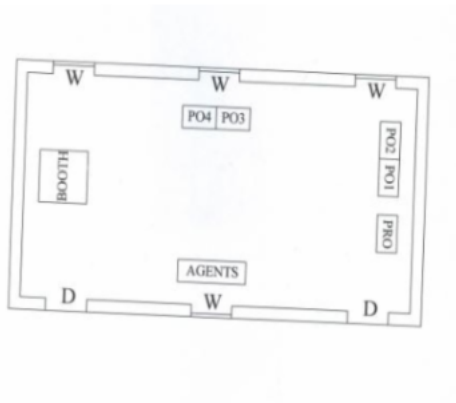

নির্বাচক নিবন্ধন আধিকারিকের স্বাক্ষর

Nazri Naksha

Google Map View

Polling Station Building Front View

Polling Station Front View

Cad View

Key MAP View

1 নাম : লবঙ্গ মাহাত স্বামীর নাম: ভজহরি মাহাত বাড়ির নং : n0110 বয়স : 78 লিঙ্গ : মহিলা ফটো উপলব্ধ	WB/34/237/294506	2 নাম : কাজল মাহাত পিতার নাম: ভজহরি মাহাত বাড়ির নং : n0110 বয়স : 50 লিঙ্গ : পুরুষ ফটো উপলব্ধ	DXG2322881	3 নাম : সজল মাহাত পিতার নাম: ভজহরি মাহাত বাড়ির নং : n0110 বয়স : 45 লিঙ্গ : পুরুষ ফটো উপলব্ধ	DXG2322899
4 নাম : সন্ধাকুমারী মাহাত স্বামীর নাম: জয়প্রকাশ মাহাত বাড়ির নং : n0110 বয়স : 42 লিঙ্গ : মহিলা ফটো উপলব্ধ	NT01089978	5 নাম : রামেশ্বর মহতো পিতার নাম: বাবু রাম মাহাত বাড়ির নং : n0110 বয়স : 86 লিঙ্গ : পুরুষ ফটো উপলব্ধ	DXG2644987	6 নাম : জয় প্রকাশ মাহাত পিতার নাম: রামেশ্বর মাহাত বাড়ির নং : n0110 বয়স : 49 লিঙ্গ : পুরুষ ফটো উপলব্ধ	NT02011591
7 নাম : সঞ্জিতা কুমারী স্বামীর নাম: দুখহরেন মন্ডল বাড়ির নং : n0196 বয়স : 24 লিঙ্গ : মহিলা ফটো উপলব্ধ	NT02110641	8 নাম : সমির কর্মকার পিতার নাম: পরিতোষ কর্মকার বাড়ির নং : এন0 0000 বয়স : 26 লিঙ্গ : পুরুষ ফটো উপলব্ধ	NT02003507	9 নাম : মেনকা গোস্বামী স্বামীর নাম: শ্যামসুন্দর গোস্বামী বাড়ির নং : n0159 বয়স : 56 লিঙ্গ : মহিলা ফটো উপলব্ধ	NT01865971
10 নাম : অদিত্য গোস্বামী পিতার নাম: শ্যাম সুন্দর গোস্বামী বাড়ির নং : n0160 বয়স : 30 লিঙ্গ : পুরুষ ফটো উপলব্ধ	NT01865989	11 নাম : কম্পনা গোস্বামী স্বামীর নাম: তপন গোস্বামী বাড়ির নং : n0025 বয়স : 69 লিঙ্গ : মহিলা ফটো উপলব্ধ	DXG2321719	12 নাম : মলয় গোস্বামী মায়ের নাম: কম্পনা গোস্বামী বাড়ির নং : n0025 বয়স : 31 লিঙ্গ : পুরুষ ফটো উপলব্ধ	NT01557610
13 নাম : রীতাবালা গোস্বামী পিতার নাম: তপন গোস্বামী বাড়ির নং : n0025 বয়স : 49 লিঙ্গ : মহিলা ফটো উপলব্ধ	DXG1916832	14 নাম : শশী গোস্বামী পিতার নাম: তপন গোস্বামী বাড়ির নং : n0025 বয়স : 44 লিঙ্গ : পুরুষ ফটো উপলব্ধ	NT01557644	15 নাম : অশ্বিনী গোস্বামী পিতার নাম: লক্ষীকান্ত গোস্বামী বাড়ির নং : n0026 বয়স : 54 লিঙ্গ : পুরুষ ফটো উপলব্ধ	WB/34/237/294491
16 নাম : শর্বানী গোস্বামী স্বামীর নাম: অশ্বিনী গোস্বামী বাড়ির নং : n0026 বয়স : 45 লিঙ্গ : মহিলা ফটো উপলব্ধ	DXG2321693	17 নাম : জ্যোৎস্না গোস্বামী স্বামীর নাম: বিপদতারন গোস্বামী বাড়ির নং : n0027 বয়স : 59 লিঙ্গ : মহিলা ফটো উপলব্ধ	WB/34/237/294137	18 নাম : মৃত্যুঞ্জয় গোস্বামী পিতার নাম: বিপদতারন গোস্বামী বাড়ির নং : n0027 বয়স : 31 লিঙ্গ : পুরুষ ফটো উপলব্ধ	NT01447572
19 নাম : আলমনী গোস্বামী পিতার নাম: ভোদ গোস্বামী বাড়ির নং : nং00 বয়স : 38 লিঙ্গ : মহিলা ফটো উপলব্ধ	DXG2352607	20 নাম : ইন্দ্রজিৎ গোস্বামী পিতার নাম: অশ্বিনী গোস্বামী বাড়ির নং : এন0026 বয়স : 25 লিঙ্গ : পুরুষ ফটো উপলব্ধ	NT02198257	21 নাম : যাদাব গোস্বামী মায়ের নাম: রীতা বালা গোস্বামী বাড়ির নং : এন0025 বয়স : 22 লিঙ্গ : পুরুষ ফটো উপলব্ধ	NT02363091
22 নাম : অজয় গোস্বামী পিতার নাম: শশী গোস্বামী বাড়ির নং : nং025 বয়স : 54 লিঙ্গ : পুরুষ ফটো উপলব্ধ	NT01510429	23 নাম : লক্ষ্মীমনি লোহার স্বামীর নাম: সুরপতি লোহার বাড়ির নং : n0142 বয়স : 43 লিঙ্গ : মহিলা ফটো উপলব্ধ	DXG2097376	24 নাম : রীতা মাহাত স্বামীর নাম: কৃষ্ণপদ মাহাত বাড়ির নং : n0142 বয়স : 42 লিঙ্গ : মহিলা ফটো উপলব্ধ	DXG2322071
25 নাম : রবনী লোহার স্বামীর নাম: বুদ্ধেশ্বর লোহার বাড়ির নং : n0142 বয়স : 42 লিঙ্গ : মহিলা ফটো উপলব্ধ	DXG2097459	26 নাম : প্রমোদ মাহাত পিতার নাম: শ্রীপতি মাহাত বাড়ির নং : n0142 বয়স : 42 লিঙ্গ : পুরুষ ফটো উপলব্ধ	DXG2097434	27 নাম : সুশান্ত মাহাত পিতার নাম: হরিপদ মাহাত বাড়ির নং : n0142 বয়স : 41 লিঙ্গ : পুরুষ ফটো উপলব্ধ	DXG2322121
28 নাম : মনোজচন্দ্র মাহাত পিতার নাম: মহেশ্বর মাহাত বাড়ির নং : n0142 বয়স : 41 লিঙ্গ : পুরুষ ফটো উপলব্ধ	DXG2097442	29 নাম : লতিকা মাহাত স্বামীর নাম: দেবেন মাহাত বাড়ির নং : n0142 বয়স : 41 লিঙ্গ : মহিলা ফটো উপলব্ধ	DXG2322113	30 নাম : লক্ষী কুমারী মাহাত স্বামীর নাম: বাসুদেব মাহাত বাড়ির নং : n0142 বয়স : 38 লিঙ্গ : মহিলা ফটো উপলব্ধ	DXG2322055