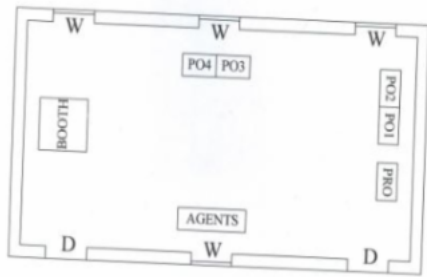

নির্বাচক নিবন্ধন আধিকারিকের স্বাক্ষর

Nazri Naksha

Google Map View

Polling Station Building Front View

Polling Station Front View

Cad View

Key MAP View

1	NTO2393056	ফটো উপলব্ধ	নাম : সোনামনি মাহাত স্বামীর নাম: হারাদন মাহাত বাড়ির নং : 60 বয়স : 22 লিঙ্গ : মহিলা	2	NTO2171973	ফটো উপলব্ধ	নাম : শর্মা কর্মকার পিতার নাম: বৈদ্যনাথ কর্মকার বাড়ির নং : এন0091 বয়স : 25 লিঙ্গ : পুরুষ	3	NTO2111284	ফটো উপলব্ধ	নাম : মঙ্গলা নায়ক স্বামীর নাম: দেবজান নায়ক বাড়ির নং : 93 বয়স : 24 লিঙ্গ : মহিলা
4	NTO2111276	ফটো উপলব্ধ	নাম : দেবজান নায়ক পিতার নাম: তুলসী নায়ক বাড়ির নং : 93 বয়স : 26 লিঙ্গ : পুরুষ	5	NTO2110807	ফটো উপলব্ধ	নাম : সুষমা পাণ্ডে স্বামীর নাম: সঞ্জয় পাণ্ডে বাড়ির নং : 96 বয়স : 35 লিঙ্গ : মহিলা	6	NTO2171957	ফটো উপলব্ধ	নাম : বিকাশ মহতো পিতার নাম: প্রহ্লাদ মহতো বাড়ির নং : এন0047 বয়স : 23 লিঙ্গ : পুরুষ
7	NTO2003655	ফটো উপলব্ধ	নাম : প্রাথমী মাহাত স্বামীর নাম: শিবরাম মাহাত বাড়ির নং : এন0 0053 বয়স : 25 লিঙ্গ : মহিলা	8	NTO2003663	ফটো উপলব্ধ	নাম : টুসু মাহাত স্বামীর নাম: পবন মাহাত বাড়ির নং : এন0 0069 বয়স : 25 লিঙ্গ : মহিলা	9	NTO2111326	ফটো উপলব্ধ	নাম : মুনা মাহাত পিতার নাম: হেমন্ত মাহাত বাড়ির নং : 78 বয়স : 24 লিঙ্গ : পুরুষ
10	DXG2323178	ফটো উপলব্ধ	নাম : ধনঞ্জয় মাহাত পিতার নাম: নিধুরাম মাহাত বাড়ির নং : n0002 বয়স : 44 লিঙ্গ : পুরুষ	11	WB/34/237/297349	ফটো উপলব্ধ	নাম : পদুলা মাহাত স্বামীর নাম: নিধুরাম মাহাত বাড়ির নং : n0002 বয়স : 58 লিঙ্গ : মহিলা	12	WB/34/237/297266	ফটো উপলব্ধ	নাম : নিধুরাম মাহাত পিতার নাম: দিগম্বর মাহাত বাড়ির নং : n0002 বয়স : 66 লিঙ্গ : পুরুষ
13	DXG2324390	ফটো উপলব্ধ	নাম : জুড়ানি মাহাত স্বামীর নাম: সঞ্জয় মাহাত বাড়ির নং : n0002 বয়স : 40 লিঙ্গ : মহিলা	14	DXG1918408	ফটো উপলব্ধ	নাম : সঞ্জয় মাহাত পিতার নাম: হরিপদ মাহাত বাড়ির নং : n0002 বয়স : 51 লিঙ্গ : পুরুষ	15	WB/34/237/297345	ফটো উপলব্ধ	নাম : শালবালা মাহাত স্বামীর নাম: হরিপদ মাহাত বাড়ির নং : n0002 বয়স : 68 লিঙ্গ : মহিলা
16	WB/34/237/297335	ফটো উপলব্ধ	নাম : হরিপদ মাহাত পিতার নাম: দিগম্বর মাহাত বাড়ির নং : n0002 বয়স : 71 লিঙ্গ : পুরুষ	17	NTO1663764	ফটো উপলব্ধ	নাম : কাশিনাথ মাহাত পিতার নাম: পাল্টন মাহাত বাড়ির নং : n0001 বয়স : 29 লিঙ্গ : পুরুষ	18	DXG2522803	ফটো উপলব্ধ	নাম : সরস্বতী মাহাত স্বামীর নাম: আনন্দ মাহাত বাড়ির নং : n0001 বয়স : 38 লিঙ্গ : মহিলা
19	DXG2522811	ফটো উপলব্ধ	নাম : আনন্দ মাহাত পিতার নাম: মনসু মাহাত বাড়ির নং : n0001 বয়স : 40 লিঙ্গ : পুরুষ	20	WB/34/237/297370	ফটো উপলব্ধ	নাম : শুখন্দা মাহাত স্বামীর নাম: পল্টু মাহাত বাড়ির নং : n0001 বয়স : 59 লিঙ্গ : মহিলা	21	NTO1557891	ফটো উপলব্ধ	নাম : রসরাজ মাহাত পিতার নাম: নিধুরাম মাহাত বাড়ির নং : n0002 বয়স : 31 লিঙ্গ : পুরুষ
22	NTO1447598	ফটো উপলব্ধ	নাম : উর্মিলা মাহাত স্বামীর নাম: কুন্ডন মাহাত বাড়ির নং : n0002 বয়স : 32 লিঙ্গ : মহিলা	23	WB/34/237/297348	ফটো উপলব্ধ	নাম : কুড়ানী মাহাত স্বামীর নাম: মনসু মাহাত বাড়ির নং : n0001 বয়স : 68 লিঙ্গ : মহিলা	24	DXG2323210	ফটো উপলব্ধ	নাম : পল্টুরাম মাহাত পিতার নাম: বনমালী মাহাত বাড়ির নং : n0001 বয়স : 63 লিঙ্গ : পুরুষ
25	NTO1089986	ফটো উপলব্ধ	নাম : উপেন মাহাত পিতার নাম: পল্টুরাম মাহাত বাড়ির নং : n0001 বয়স : 38 লিঙ্গ : পুরুষ	26	WB/34/237/297405	ফটো উপলব্ধ	নাম : বুলু মাহাত পিতার নাম: বনমালী মাহাত বাড়ির নং : n0001 বয়স : 60 লিঙ্গ : পুরুষ	27	WB/34/237/297374	ফটো উপলব্ধ	নাম : বিমলা মাহাত স্বামীর নাম: বুলু মাহাত বাড়ির নং : n0001 বয়স : 54 লিঙ্গ : মহিলা
28	DXG2323202	ফটো উপলব্ধ	নাম : শ্যামাপদ মাহাত পিতার নাম: বনমালী মাহাত বাড়ির নং : n0001 বয়স : 53 লিঙ্গ : পুরুষ	29	NTO2574572	ফটো উপলব্ধ	নাম : গন্তীর মাহাত পিতার নাম: বনমালী মাহাত বাড়ির নং : আরাহারা বয়স : 48 লিঙ্গ : পুরুষ	30	NTO1350594	ফটো উপলব্ধ	নাম : সুমিত্রা মাহাত স্বামীর নাম: কৈলাশ মাহাত বাড়ির নং : n0003 বয়স : 34 লিঙ্গ : মহিলা