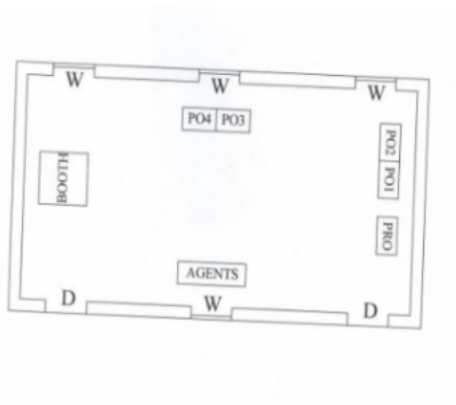

নির্বাচক নিবন্ধন আধিকারিকের স্বাক্ষর

Nazri Naksha

Google Map View

Polling Station Building Front View

Polling Station Front View

Cad View

Key MAP View

1 নাম : মমতা কুইরী স্বামীর নাম: মালিনীকান্ত কুইরী বাড়ির নং : n0170 বয়স : 40 লিঙ্গ : মহিলা	DXG2737385 ফটো উপলব্ধ	2 নাম : গুরুপদ কুইরী পিতার নাম: জগন্নাথ কুইরী বাড়ির নং : n0040 বয়স : 56 লিঙ্গ : পুরুষ	WB/34/237/225128 ফটো উপলব্ধ	3 নাম : জয়ন্তী কুইরী স্বামীর নাম: নিমাই কুইরী বাড়ির নং : n0039 বয়স : 39 লিঙ্গ : মহিলা	DXG2781276 ফটো উপলব্ধ
4 নাম : শিকারী কুইরী পিতার নাম: পশুপতি কুইরী বাড়ির নং : n0039 বয়স : 32 লিঙ্গ : পুরুষ	NT01558261 ফটো উপলব্ধ	5 নাম : অনূপ কুইরী পিতার নাম: পশুপতি কুইরী বাড়ির নং : n0039 বয়স : 34 লিঙ্গ : পুরুষ	NT01286269 ফটো উপলব্ধ	6 নাম : পারুল কুইরী স্বামীর নাম: ঝাড় কুইরী বাড়ির নং : n0039 বয়স : 33 লিঙ্গ : মহিলা	NT01664267 ফটো উপলব্ধ
7 নাম : ঝাড় কুইরী পিতার নাম: পশুপতি কুইরী বাড়ির নং : n0039 বয়স : 35 লিঙ্গ : পুরুষ	NT01198191 ফটো উপলব্ধ	8 নাম : লীলমনি কুইরী স্বামীর নাম: পশুপতি কুইরী বাড়ির নং : n0039 বয়স : 66 লিঙ্গ : মহিলা	WB/34/237/225073 ফটো উপলব্ধ	9 নাম : পশুপতি কুইরী পিতার নাম: ভগীরথ কুইরী বাড়ির নং : n0039 বয়স : 71 লিঙ্গ : পুরুষ	DXG2625903 ফটো উপলব্ধ
10 নাম : সুখদা কুইরী স্বামীর নাম: ভোলা কুইরী বাড়ির নং : n0033 বয়স : 71 লিঙ্গ : মহিলা	WB/34/237/225093 ফটো উপলব্ধ	11 নাম : বিশকা কুমার স্বামীর নাম: নুটুরাজ কুমার বাড়ির নং : n0033 বয়স : 42 লিঙ্গ : মহিলা	DXG2278364 ফটো উপলব্ধ	12 নাম : নুটুরাজ কুমার পিতার নাম: লালুপ্রসাদ কুমার বাড়ির নং : n0033 বয়স : 44 লিঙ্গ : পুরুষ	DXG2278356 ফটো উপলব্ধ
13 নাম : ভোলা নাথ কুইরী পিতার নাম: গনেশ কুইরী বাড়ির নং : n0033 বয়স : 76 লিঙ্গ : পুরুষ	WB/34/237/225031 ফটো উপলব্ধ	14 নাম : সনকা কুইরী স্বামীর নাম: উত্তম কুইরী বাড়ির নং : n0033 বয়স : 37 লিঙ্গ : মহিলা	DXG2737377 ফটো উপলব্ধ	15 নাম : উত্তম কুইরী মায়ের নাম: বিমলা কুইরী বাড়ির নং : n0033 বয়স : 39 লিঙ্গ : পুরুষ	DXG2737344 ফটো উপলব্ধ
16 নাম : বিমলা কুইরী স্বামীর নাম: গনেশ কুইরী বাড়ির নং : n0033 বয়স : 86 লিঙ্গ : মহিলা	WB/34/237/225074 ফটো উপলব্ধ	17 নাম : জয়প্রকাশ কুইরী পিতার নাম: লগনু কুইরী বাড়ির নং : n0032 বয়স : 33 লিঙ্গ : পুরুষ	NT01558196 ফটো উপলব্ধ	18 নাম : বিরিঞ্চি কুইরী স্বামীর নাম: লগনু কুইরী বাড়ির নং : n0032 বয়স : 56 লিঙ্গ : মহিলা	WB/34/237/225066 ফটো উপলব্ধ
19 নাম : রেবা কুইরী স্বামীর নাম: রঘুপতি কুইরী বাড়ির নং : n0031 বয়স : 43 লিঙ্গ : মহিলা	DXG2625945 ফটো উপলব্ধ	20 নাম : অলকা কুইরী স্বামীর নাম: সিরূপ কুইরী বাড়ির নং : n0031 বয়স : 39 লিঙ্গ : মহিলা	DXG2781243 ফটো উপলব্ধ	21 নাম : সিরূপ কুইরী পিতার নাম: বৈদ্যনাথ কুইরী বাড়ির নং : n0031 বয়স : 42 লিঙ্গ : পুরুষ	DXG2278489 ফটো উপলব্ধ
22 নাম : রঘুপতি কুইরী পিতার নাম: বৈদ্যনাথ কুইরী বাড়ির নং : n0031 বয়স : 50 লিঙ্গ : পুরুষ	DXG2625937 ফটো উপলব্ধ	23 নাম : উপাসী কুইরী স্বামীর নাম: বৈদ্যনাথ কুইরী বাড়ির নং : n0031 বয়স : 61 লিঙ্গ : মহিলা	DXG2625911 ফটো উপলব্ধ	24 নাম : বৈদ্যনাথ কুইরী পিতার নাম: হারাদন কুইরী বাড়ির নং : n0031 বয়স : 66 লিঙ্গ : পুরুষ	DXG0325233 ফটো উপলব্ধ
25 নাম : ববিতা কুইরী স্বামীর নাম: মালিন কুইরী বাড়ির নং : n0030 বয়স : 32 লিঙ্গ : মহিলা	NT01448133 ফটো উপলব্ধ	26 নাম : সীমাবালা কুইরী স্বামীর নাম: নবকিশোর কুইরী বাড়ির নং : n0030 বয়স : 44 লিঙ্গ : মহিলা	DXG2278273 ফটো উপলব্ধ	Q 27 নাম : নবকিশোর কুইরী পিতার নাম: বলরাম কুইরী বাড়ির নং : n0038 বয়স : 56 লিঙ্গ : পুরুষ	WB/34/237/225028 ফটো উপলব্ধ
28 নাম : বাবী কুইরী স্বামীর নাম: বলরাম কুইরী বাড়ির নং : n0030 বয়স : 66 লিঙ্গ : মহিলা	WB/34/237/225077 ফটো উপলব্ধ	29 নাম : বলরাম কুইরী পিতার নাম: হারাদন কুইরী বাড়ির নং : n0030 বয়স : 71 লিঙ্গ : পুরুষ	WB/34/237/225068 ফটো উপলব্ধ	30 নাম : দেবযানী কুইরী স্বামীর নাম: সুদর্শন কুইরী বাড়ির নং : n0038 বয়স : 39 লিঙ্গ : মহিলা	DXG2737393 ফটো উপলব্ধ