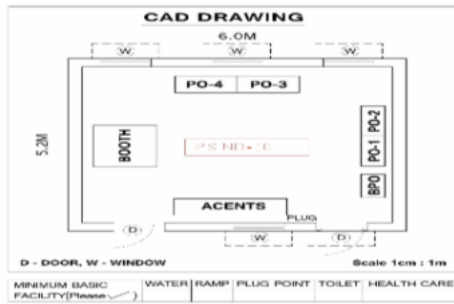

নির্বাচক নিবন্ধন আধিকারিকের স্বাক্ষর

Nazri Naksha

Google Map View

Polling Station Building Front View

Polling Station Front View

Cad View

Key MAP View

1 নাম : আলিমুদ্দিন আনসারি পিতার নাম: সমসুদ্দিন আনসারি বাড়ির নং : 00 বয়স : 23 লিঙ্গ : পুরুষ	WIT2340420 ফটো উপলব্ধ	2 নাম : মুস্তাকিম আনসারি পিতার নাম: আবদুল হাকিম আনসারি বাড়ির নং : এন000 বয়স : 22 লিঙ্গ : পুরুষ	WIT2476885 ফটো উপলব্ধ	3 নাম : সাবির আনসারী পিতার নাম: রহিম আনসারী বাড়ির নং : নং0000 বয়স : 23 লিঙ্গ : পুরুষ	WIT2476778 ফটো উপলব্ধ
4 নাম : নাজির আনসারী পিতার নাম: আকবর আনসারী বাড়ির নং : 000 বয়স : 23 লিঙ্গ : পুরুষ	WIT2341527 ফটো উপলব্ধ	5 নাম : আমির আনসারী পিতার নাম: সাদিক আনসারী বাড়ির নং : এন000 বয়স : 23 লিঙ্গ : পুরুষ	WIT2476810 ফটো উপলব্ধ	6 নাম : কারিবুল আনসারী পিতার নাম: ফিরোজ আনসারী বাড়ির নং : n0203 বয়স : 25 লিঙ্গ : পুরুষ	WIT2112100 ফটো উপলব্ধ
7 নাম : আইনুল আনসারী পিতার নাম: নসিম আনসারী বাড়ির নং : 0236 বয়স : 24 লিঙ্গ : পুরুষ	WIT2205235 ফটো উপলব্ধ	8 নাম : কালেমা খাতুন স্বামীর নাম: করিবুল আনসারি বাড়ির নং : এন0203 বয়স : 23 লিঙ্গ : মহিলা	WIT2423531 ফটো উপলব্ধ	9 নাম : শোভা কালিন্দী স্বামীর নাম: তপন কালিন্দী বাড়ির নং : এন0024 বয়স : 20 লিঙ্গ : মহিলা	WIT2535284 ফটো উপলব্ধ
10 নাম : উমা রানি কালিন্দী স্বামীর নাম: আকাশ কালিন্দী বাড়ির নং : 0000 বয়স : 26 লিঙ্গ : মহিলা	WIT2205326 ফটো উপলব্ধ	11 নাম : রহনী কালিন্দী পিতার নাম: দেবেন কালিন্দী বাড়ির নং : n0020 বয়স : 31 লিঙ্গ : পুরুষ	WIT1832187 ফটো উপলব্ধ	12 নাম : কেশবতী কালিন্দী স্বামীর নাম: ভুখল কালিন্দী বাড়ির নং : n0011 বয়স : 35 লিঙ্গ : মহিলা	WIT1831999 ফটো উপলব্ধ
13 নাম : ০০০০০ ০০০০ স্বামীর নাম: ০০০০০ ০০০০০০ বাড়ির নং : এন0024 বয়স : 52 লিঙ্গ : মহিলা	GLM1487404 ফটো উপলব্ধ	14 নাম : বেলা কালিন্দী পিতার নাম: যাদু কালিন্দী বাড়ির নং : n0016 বয়স : 40 লিঙ্গ : মহিলা	WIT1832062 ফটো উপলব্ধ	15 নাম : জলেশ্বরী কালিন্দী স্বামীর নাম: শিবনাথ কালিন্দী বাড়ির নং : n0015 বয়স : 29 লিঙ্গ : মহিলা	WIT1832070 ফটো উপলব্ধ
16 নাম : তুলী কালিন্দী স্বামীর নাম: গোপাল কালিন্দী বাড়ির নং : n0016 বয়স : 37 লিঙ্গ : মহিলা	WIT1832088 ফটো উপলব্ধ	17 নাম : ভবানী কালিন্দী স্বামীর নাম: প্রহ্লাদ কালিন্দী বাড়ির নং : এন0014 বয়স : 25 লিঙ্গ : মহিলা	WIT2476802 ফটো উপলব্ধ	18 নাম : বিপিন কালিন্দী পিতার নাম: জাদু কালিন্দী বাড়ির নং : বাড়ি নম্বর ১ বয়স : 27 লিঙ্গ : পুরুষ	WIT2540664 ফটো উপলব্ধ
19 নাম : প্রহ্লাদ কালিন্দী পিতার নাম: বাবু কালিন্দী বাড়ির নং : 00 বয়স : 28 লিঙ্গ : পুরুষ	WIT2032779 ফটো উপলব্ধ	20 নাম : নিতুরানী মাহাত স্বামীর নাম: চন্দন মাহাত বাড়ির নং : 0023 বয়স : 29 লিঙ্গ : মহিলা	WIT2205136 ফটো উপলব্ধ	21 নাম : বিল্টু কালিন্দী পিতার নাম: লালু কালিন্দী বাড়ির নং : 00 বয়স : 32 লিঙ্গ : পুরুষ	WIT2340826 ফটো উপলব্ধ
22 নাম : মন্দাকিনী কালিন্দী স্বামীর নাম: নেপাল কালিন্দী বাড়ির নং : 00 বয়স : 28 লিঙ্গ : মহিলা	WIT2339968 ফটো উপলব্ধ	23 নাম : শিবানী কালিন্দী স্বামীর নাম: ললিত কালিন্দী বাড়ির নং : n0071 বয়স : 30 লিঙ্গ : মহিলা	WIT1714229 ফটো উপলব্ধ	24 নাম : পবিতা কালিন্দী স্বামীর নাম: ডাক্তার কালিন্দী বাড়ির নং : n0024 বয়স : 46 লিঙ্গ : মহিলা	MJP1232321 ফটো উপলব্ধ
25 নাম : ডাক্তার কালিন্দী পিতার নাম: যামিনী কালিন্দী বাড়ির নং : n0024 বয়স : 51 লিঙ্গ : পুরুষ	WB/34/238/558479 ফটো উপলব্ধ	26 নাম : নিত্য কালিন্দী স্বামীর নাম: যামিনী কালিন্দী বাড়ির নং : n0024 বয়স : 62 লিঙ্গ : মহিলা	WB/34/238/558448 ফটো উপলব্ধ	27 নাম : রবনী কালিন্দী স্বামীর নাম: সন্তোষ কালিন্দী বাড়ির নং : n0023 বয়স : 52 লিঙ্গ : মহিলা	WB/34/238/558558 ফটো উপলব্ধ
28 নাম : শুভদ্রা কালিন্দী স্বামীর নাম: অমল্য কালিন্দী বাড়ির নং : n0022 বয়স : 46 লিঙ্গ : মহিলা	MJP1232347 ফটো উপলব্ধ	29 নাম : অমল্য কালিন্দী পিতার নাম: সতীশ কালিন্দী বাড়ির নং : n0022 বয়স : 51 লিঙ্গ : পুরুষ	WB/34/238/558018 ফটো উপলব্ধ	30 নাম : সন্তোষ কালিন্দী স্বামীর নাম: শতীশ কালিন্দী বাড়ির নং : n0021 বয়স : 54 লিঙ্গ : মহিলা	WB/34/238/558638 ফটো উপলব্ধ