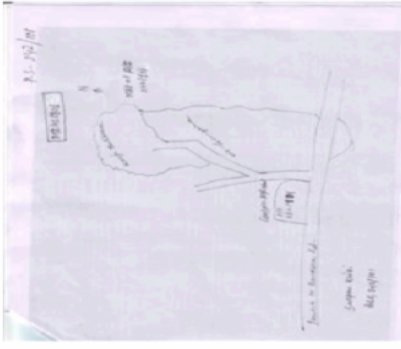

Nazri Naksha