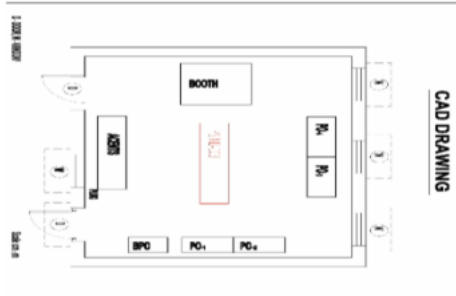

নির্বাচক নিবন্ধন আধিকারিকের স্বাক্ষর

Nazri Naksha

Google Map View

Polling Station Building Front View

Polling Station Front View

Cad View

Key MAP View

বিধানসভা নির্বাচনক্ষেত্রের নং, নাম : 242-পুরুলিয়া  
ভাগ নং, নাম : 1-ধুরহি,কালীমন্দিরপাড়া,কামারপাড়া,বাঁখেলাপাড়া,আনসারীপাড়া ও আংশিক কাশিটোলা