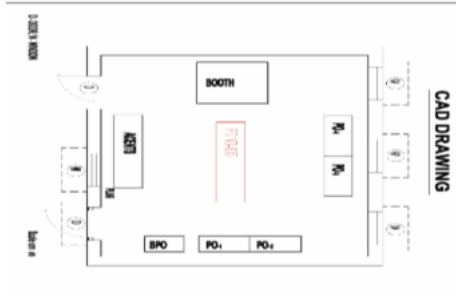

নির্বাচক নিবন্ধন আধিকারিকের স্বাক্ষর

Nazri Naksha

Google Map View

Polling Station Building Front View

Polling Station Front View

Cad View

Key MAP View

1 নাম : উত্তম কর্মকার পিতার নাম: বংশী কর্মকার বাড়ির নং : n0126 বয়স : 38 লিঙ্গ : পুরুষ	WIT1316215 ফটো উপলব্ধ	2 নাম : বিক্রম কর্মকার পিতার নাম: বসন্ত কর্মকার বাড়ির নং : 00 বয়স : 25 লিঙ্গ : পুরুষ	WIT2360048 ফটো উপলব্ধ	3 নাম : পূজা কর্মকার স্বামীর নাম: উত্তম কর্মকার বাড়ির নং : এন0126 বয়স : 36 লিঙ্গ : মহিলা	WIT2457844 ফটো উপলব্ধ
4 নাম : বংশিধর কর্মকার পিতার নাম: হারাধন কর্মকার বাড়ির নং : n0097 বয়স : 72 লিঙ্গ : পুরুষ	WB/34/239/099254 ফটো উপলব্ধ	5 নাম : বেলারানি কর্মকার স্বামীর নাম: বংশিধর কর্মকার বাড়ির নং : n0097 বয়স : 67 লিঙ্গ : মহিলা	WB/34/239/099176 ফটো উপলব্ধ	6 নাম : বসন্ত কর্মকার পিতার নাম: হারাধন কর্মকার বাড়ির নং : n0097 বয়স : 54 লিঙ্গ : পুরুষ	WB/34/239/099844 ফটো উপলব্ধ
7 নাম : অপূর্ণা কর্মকার স্বামীর নাম: বসন্ত কর্মকার বাড়ির নং : n0097 বয়স : 46 লিঙ্গ : মহিলা	FTZ2294148 ফটো উপলব্ধ	8 নাম : রাজেন কর্মকার পিতার নাম: বংশীধর কর্মকার বাড়ির নং : n0097 বয়স : 35 লিঙ্গ : পুরুষ	WIT1436484 ফটো উপলব্ধ	9 নাম : ভোলানাথ কর্মকার পিতার নাম: বসন্ত কর্মকার বাড়ির নং : এন0097 বয়স : 23 লিঙ্গ : পুরুষ	WIT2602365 ফটো উপলব্ধ
10 নাম : মিলন কালিন্দী পিতার নাম: বৃচু কালিন্দী বাড়ির নং : n0004 বয়স : 59 লিঙ্গ : পুরুষ	WB/34/239/099330 ফটো উপলব্ধ	11 নাম : তরি কালিন্দী স্বামীর নাম: মিলন কালিন্দী বাড়ির নং : n0004 বয়স : 52 লিঙ্গ : মহিলা	WB/34/239/099344 ফটো উপলব্ধ	12 নাম : পারু কালিন্দী স্বামীর নাম: অজয় কালিন্দী বাড়ির নং : n0004 বয়স : 31 লিঙ্গ : মহিলা	WIT1623925 ফটো উপলব্ধ
13 নাম : অজয় কালিন্দী পিতার নাম: মিলন কালিন্দী বাড়ির নং : n0004 বয়স : 31 লিঙ্গ : পুরুষ	WIT1623917 ফটো উপলব্ধ	14 নাম : রাজবালা কালিন্দী স্বামীর নাম: ভগিরথ কালিন্দী বাড়ির নং : n0041 বয়স : 81 লিঙ্গ : মহিলা	FTZ2294155 ফটো উপলব্ধ	15 নাম : মেঘ কালিন্দী পিতার নাম: ভগিরথ কালিন্দী বাড়ির নং : n0041 বয়স : 63 লিঙ্গ : পুরুষ	WB/34/239/099327 ফটো উপলব্ধ
16 নাম : জননি কালিন্দী স্বামীর নাম: মেঘ কালিন্দী বাড়ির নং : n0041 বয়স : 59 লিঙ্গ : মহিলা	WB/34/239/099343 ফটো উপলব্ধ	17 নাম : রাধু কালিন্দী পিতার নাম: ভগীরথ কালিন্দী বাড়ির নং : n0041 বয়স : 60 লিঙ্গ : পুরুষ	WB/34/239/099293 ফটো উপলব্ধ	18 নাম : অতিকা কালিন্দী স্বামীর নাম: রাধু কালিন্দী বাড়ির নং : n0041 বয়স : 53 লিঙ্গ : মহিলা	FTZ2294163 ফটো উপলব্ধ
19 নাম : শিরোমনি কালিন্দী স্বামীর নাম: ঠাকুর কালিন্দী বাড়ির নং : n0041 বয়স : 48 লিঙ্গ : মহিলা	FTZ1870799 ফটো উপলব্ধ	20 নাম : পোপী কালিন্দী স্বামীর নাম: সুকুমার কালিন্দী বাড়ির নং : n0041 বয়স : 36 লিঙ্গ : মহিলা	WIT1758606 ফটো উপলব্ধ	21 নাম : গোপাল কালিন্দী পিতার নাম: ফুচি কালিন্দী বাড়ির নং : n0042 বয়স : 68 লিঙ্গ : পুরুষ	WB/34/239/099326 ফটো উপলব্ধ
22 নাম : অবলা কালিন্দী স্বামীর নাম: গোপাল কালিন্দী বাড়ির নং : n0042 বয়স : 64 লিঙ্গ : মহিলা	WB/34/239/099340 ফটো উপলব্ধ	23 নাম : পরেশ কালিন্দী পিতার নাম: গোপাল কালিন্দী বাড়ির নং : n0042 বয়স : 49 লিঙ্গ : পুরুষ	FTZ1870757 ফটো উপলব্ধ	24 নাম : মালতি কালিন্দী স্বামীর নাম: দিবাকর কালিন্দী বাড়ির নং : n0003 বয়স : 57 লিঙ্গ : মহিলা	FTZ1870815 ফটো উপলব্ধ
25 নাম : কার্তিক কালিন্দী পিতার নাম: দিবাকর কালিন্দী বাড়ির নং : n0003 বয়স : 44 লিঙ্গ : পুরুষ	FTZ1870831 ফটো উপলব্ধ	26 নাম : মমতা কালিন্দী স্বামীর নাম: কার্তিক কালিন্দী বাড়ির নং : n0003 বয়স : 44 লিঙ্গ : মহিলা	FTZ1870823 ফটো উপলব্ধ	27 নাম : লক্ষীকান্ত কালিন্দী পিতার নাম: দিবাকর কালিন্দী বাড়ির নং : n0003 বয়স : 37 লিঙ্গ : পুরুষ	WIT1623909 ফটো উপলব্ধ
28 নাম : করুনা কালিন্দী স্বামীর নাম: পরেশ কালিন্দী বাড়ির নং : n0042 বয়স : 47 লিঙ্গ : মহিলা	FTZ1870765 ফটো উপলব্ধ	29 নাম : রেখা কালিন্দী স্বামীর নাম: লক্ষীকান্ত কালিন্দী বাড়ির নং : n0003 বয়স : 33 লিঙ্গ : মহিলা	WIT1961036 ফটো উপলব্ধ	30 নাম : ধনঞ্জয় মাহাত মায়ের নাম: লক্ষ্মধর মাহাত বাড়ির নং : n0003 বয়স : 30 লিঙ্গ : পুরুষ	WIT1860964 ফটো উপলব্ধ