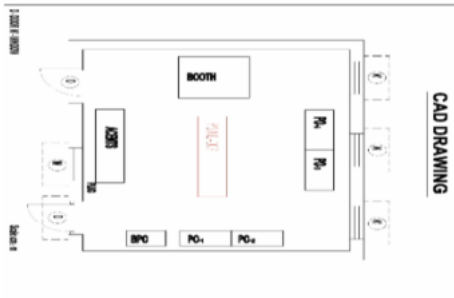

নির্বাচক নিবন্ধন আধিকারিকের স্বাক্ষর

Nazri Naksha

Google Map View

Polling Station Building Front View

Polling Station Front View

Cad View

Key MAP View

বিধানসভা নির্বাচনক্ষেত্রের নং, নাম : 242-পুরুলিয়া  
ভাগ নং, নাম : 1-নামো সুরুলিয়া