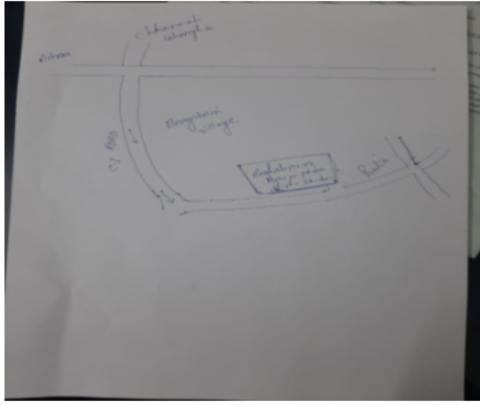

Nazri Naksha