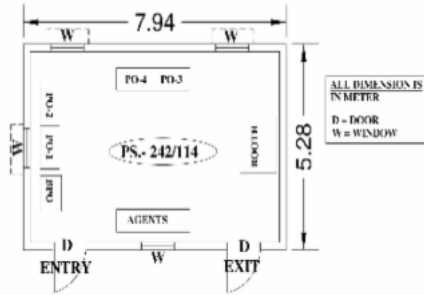

নির্বাচক নিবন্ধন আধিকারিকের স্বাক্ষর

Nazri Naksha

Google Map View

Polling Station Building Front View

Polling Station Front View

Cad View

Key MAP View

1 নাম : রুপালী কুণ্ড বোস স্বামীর নাম: তরুণ বোস বাড়ির নং : অংশ নম্বর..242/113 বয়স : 48 লিঙ্গ : মহিলা	FTZ2880268 ফটো উপলব্ধ	2 নাম : মৌমিতা গোস্বামী পিতার নাম: সন্তোষ গোস্বামী বাড়ির নং : 00 বয়স : 31 লিঙ্গ : মহিলা	WIT1645654 ফটো উপলব্ধ	3 নাম : বলরাম চার মোদক পিতার নাম: রতন চার মোদক বাড়ির নং : 00 বয়স : 40 লিঙ্গ : পুরুষ	WIT1869072 ফটো উপলব্ধ
4 নাম : শশি ডোম পিতার নাম: গনেশ ডোম বাড়ির নং : n0241 বয়স : 30 লিঙ্গ : পুরুষ	WIT2030864 ফটো উপলব্ধ	5 নাম : গনেশ ডম পিতার নাম: মতিলাল ডম বাড়ির নং : n0241 বয়স : 71 লিঙ্গ : পুরুষ	WIT1863794 ফটো উপলব্ধ	6 নাম : রানী দাস স্বামীর নাম: দীনেশ দাস বাড়ির নং : n0286 বয়স : 26 লিঙ্গ : মহিলা	WIT2012623 ফটো উপলব্ধ
7 নাম : দুঃখ ভঞ্জন দাস পিতার নাম: কংস দাস বাড়ির নং : 142 বয়স : 65 লিঙ্গ : পুরুষ	WIT2262160 ফটো উপলব্ধ	8 নাম : উর্মিলা বাউরী পিতার নাম: কদম বাউরী বাড়ির নং : 123 বয়স : 27 লিঙ্গ : মহিলা	WIT2264000 ফটো উপলব্ধ	9 নাম : ছবি দাস স্বামীর নাম: দুঃখভঞ্জন দাস বাড়ির নং : n0288 বয়স : 52 লিঙ্গ : মহিলা	NVP0408203 ফটো উপলব্ধ
10 নাম : লাবলী দাস পিতার নাম: দুঃখ ভঞ্জন দাস বাড়ির নং : এন002 বয়স : 23 লিঙ্গ : মহিলা	WIT2501930 ফটো উপলব্ধ	11 নাম : সন্দীপ দাস পিতার নাম: পরিতোষ দাস বাড়ির নং : 000 বয়স : 24 লিঙ্গ : পুরুষ	WIT2353951 ফটো উপলব্ধ	12 নাম : সুসিতা দাস স্বামীর নাম: কালোবরন দাস বাড়ির নং : n0222 বয়স : 35 লিঙ্গ : মহিলা	WIT1529742 ফটো উপলব্ধ
13 নাম : হীরুলাল বাউরী পিতার নাম: নেপাল বাউরী বাড়ির নং : n0207 বয়স : 48 লিঙ্গ : পুরুষ	WB/34/239/294657 ফটো উপলব্ধ	14 নাম : চায়না বাউরী স্বামীর নাম: হীরুলাল বাউরী বাড়ির নং : n0207 বয়স : 31 লিঙ্গ : মহিলা	WIT1629567 ফটো উপলব্ধ	15 নাম : কুন্তী মুখার্জী স্বামীর নাম: নিতাই মুখার্জী বাড়ির নং : 00 বয়স : 49 লিঙ্গ : মহিলা	WIT2331999 ফটো উপলব্ধ
16 নাম : আরতী পান্ডে স্বামীর নাম: বিনোদ পান্ডে বাড়ির নং : n0166 বয়স : 58 লিঙ্গ : মহিলা	FTZ2281764 ফটো উপলব্ধ	17 নাম : পদ্মা বাউরী স্বামীর নাম: মনোজ বাউরী বাড়ির নং : n0166 বয়স : 41 লিঙ্গ : মহিলা	FTZ2779684 ফটো উপলব্ধ	18 নাম : সুধা বাউরী পিতার নাম: ডাক্তার বাউরী বাড়ির নং : n0166 বয়স : 46 লিঙ্গ : পুরুষ	FTZ2281723 ফটো উপলব্ধ
19 নাম : রাখাল বাউরী পিতার নাম: হিমাল বাউরী বাড়ির নং : n0166 বয়স : 41 লিঙ্গ : পুরুষ	FTZ2281749 ফটো উপলব্ধ	20 নাম : বুনী বাউরী স্বামীর নাম: রাখাল বাউরী বাড়ির নং : n0166 বয়স : 31 লিঙ্গ : মহিলা	WIT1629443 ফটো উপলব্ধ	21 নাম : মিঠুন বড়াল পিতার নাম: অশোক বড়াল বাড়ির নং : 00 বয়স : 34 লিঙ্গ : পুরুষ	WIT1803790 ফটো উপলব্ধ
22 নাম : দিব্যা বাউরী পিতার নাম: গোলক বাউরী বাড়ির নং : 123 বয়স : 25 লিঙ্গ : মহিলা	WIT2262939 ফটো উপলব্ধ	23 নাম : কিরণ বাউরী পিতার নাম: কান্ত বাউরী বাড়ির নং : 123 বয়স : 27 লিঙ্গ : মহিলা	WIT2264109 ফটো উপলব্ধ	24 নাম : কার্তিক ব্যানার্জী পিতার নাম: রঘুনাথ ব্যানার্জী বাড়ির নং : 123 বয়স : 37 লিঙ্গ : পুরুষ	WIT2263036 ফটো উপলব্ধ
25 নাম : চন্দন বাউরী পিতার নাম: বাসু বাউরী বাড়ির নং : n0223 বয়স : 31 লিঙ্গ : পুরুষ	WIT1529759 ফটো উপলব্ধ	26 নাম : সোনালী বাউরী স্বামীর নাম: চন্দন বাউরী বাড়ির নং : এন000 বয়স : 24 লিঙ্গ : মহিলা	WIT2574572 ফটো উপলব্ধ	27 নাম : শিল্পী ব্যানার্জী স্বামীর নাম: গৌরাঙ্গ ব্যানার্জী বাড়ির নং : n0209 বয়স : 37 লিঙ্গ : মহিলা	WIT1529460 ফটো উপলব্ধ
28 নাম : গোপী বরি পিতার নাম: গালাফ বরি বাড়ির নং : 00 বয়স : 27 লিঙ্গ : পুরুষ	WIT2354520 ফটো উপলব্ধ	29 নাম : কিরেন বরি পিতার নাম: রঘুনাথ বরি বাড়ির নং : 00 বয়স : 26 লিঙ্গ : পুরুষ	WIT2354546 ফটো উপলব্ধ	30 নাম : মুরুলি বাউরি পিতার নাম: সতিষ বাউরি বাড়ির নং : n0283 বয়স : 27 লিঙ্গ : পুরুষ	WIT2012565 ফটো উপলব্ধ