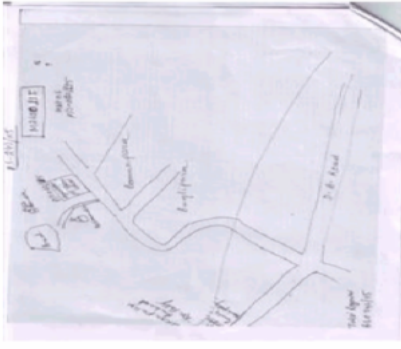

Nazri Naksha