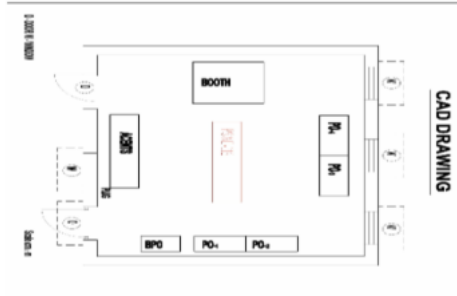

নির্বাচক নিবন্ধন আধিকারিকের স্বাক্ষর

Nazri Naksha

Google Map View

Polling Station Building Front View

Polling Station Front View

Cad View

Key MAP View

1	WIT1761600	নাম : রেখা কুন্ডু স্বামীর নাম: ত্রিলোচন কুন্ডু বাড়ির নং : n0250 বয়স : 37 লিঙ্গ : মহিলা	ফটো উপলব্ধ	2	WIT1761626	নাম : সোমা কুন্ডু স্বামীর নাম: নাড় গোপাল কুন্ডু বাড়ির নং : n0250 বয়স : 36 লিঙ্গ : মহিলা	ফটো উপলব্ধ	3	WIT1761618	নাম : নাড় গোপাল কুন্ডু পিতার নাম: অনিল কুন্ডু বাড়ির নং : n0250 বয়স : 42 লিঙ্গ : পুরুষ	ফটো উপলব্ধ
4	DVK2702819	নাম : ত্রিলোচন কুন্ডু পিতার নাম: অনিল কুন্ডু বাড়ির নং : n0250 বয়স : 47 লিঙ্গ : পুরুষ	ফটো উপলব্ধ	5	WNM1545714	নাম : রাজ কুন্ডু পিতার নাম: দুর্গাচরন কুন্ডু বাড়ির নং : 00 বয়স : 45 লিঙ্গ : পুরুষ	ফটো উপলব্ধ	6	WB/34/239/225169	নাম : রাজেন্দ্রপ্রসাদ কুম্মী পিতার নাম: শঙ্কর প্রসাদ কুম্মী বাড়ির নং : n0257 বয়স : 54 লিঙ্গ : পুরুষ	ফটো উপলব্ধ
7	WB/34/239/225168	নাম : শান্তি কুম্মী স্বামীর নাম: শঙ্কর প্রসাদ কুম্মী বাড়ির নং : n0256 বয়স : 76 লিঙ্গ : মহিলা	ফটো উপলব্ধ	8	FTZ2285377	নাম : বান্দু কর্মকার পিতার নাম: ধনঞ্জয় কর্মকার বাড়ির নং : n0187 বয়স : 45 লিঙ্গ : পুরুষ	ফটো উপলব্ধ	9	WIT2259174	নাম : টিনা মহতো পিতার নাম: স্বপ্নন মাহাতো বাড়ির নং : 000 বয়স : 25 লিঙ্গ : মহিলা	ফটো উপলব্ধ
10	WIT1939958	নাম : মঞ্জুড়া কর্মকার স্বামীর নাম: বিনোদ কর্মকার বাড়ির নং : n0287 বয়স : 27 লিঙ্গ : মহিলা	ফটো উপলব্ধ	11	WIT1864909	নাম : রিবিকা প্রসাদ কুম্মী স্বামীর নাম: সুমন প্রসাদ কুম্মী বাড়ির নং : n0258 বয়স : 29 লিঙ্গ : মহিলা	ফটো উপলব্ধ	12	FTZ2958965	নাম : সুমন প্রসাদ কুরমী পিতার নাম: শঙ্কর প্রসাদ কুম্মী বাড়ির নং : n0258 বয়স : 46 লিঙ্গ : পুরুষ	ফটো উপলব্ধ
13	WIT2351054	নাম : ধনিবালা গরুই স্বামীর নাম: রঞ্জিত গরুই বাড়ির নং : 00 বয়স : 28 লিঙ্গ : মহিলা	ফটো উপলব্ধ	14	WIT2351062	নাম : রঞ্জিত গরুই পিতার নাম: রঘুবর গরুই বাড়ির নং : 00 বয়স : 42 লিঙ্গ : পুরুষ	ফটো উপলব্ধ	15	FTZ2285633	নাম : আরতী গরুই স্বামীর নাম: ছট্টলাল গরুই বাড়ির নং : n0146 বয়স : 67 লিঙ্গ : মহিলা	ফটো উপলব্ধ
16	WIT1964725	নাম : মুক্তি গরুই স্বামীর নাম: মানিক গরুই বাড়ির নং : n0146 বয়স : 40 লিঙ্গ : মহিলা	ফটো উপলব্ধ	17	WIT1964733	নাম : শিবানী গরুই স্বামীর নাম: বাপি গরুই বাড়ির নং : n0025 বয়স : 33 লিঙ্গ : মহিলা	ফটো উপলব্ধ	18	FTZ2285658	নাম : মানিক গরুই পিতার নাম: ছট্টলাল গরুই বাড়ির নং : n0146 বয়স : 43 লিঙ্গ : পুরুষ	ফটো উপলব্ধ
19	WB/34/239/087115	নাম : বালিকা গরুই স্বামীর নাম: ভন্দু গরুই বাড়ির নং : n0001 বয়স : 85 লিঙ্গ : মহিলা	ফটো উপলব্ধ	20	WB/34/239/078471	নাম : রেখা গরুই স্বামীর নাম: কিশোর গরুই বাড়ির নং : n0194 বয়স : 48 লিঙ্গ : মহিলা	ফটো উপলব্ধ	21	WB/34/239/087434	নাম : মদন চন্দ্র গরুই পিতার নাম: ভন্দু গরুই বাড়ির নং : n0001 বয়স : 66 লিঙ্গ : পুরুষ	ফটো উপলব্ধ
22	WIT2705143	নাম : মীরা গরুই স্বামীর নাম: মদন চন্দ্র গরুই বাড়ির নং : n0001 বয়স : 56 লিঙ্গ : মহিলা	ফটো উপলব্ধ	23	WIT1206473	নাম : সুকুমার গরুই পিতার নাম: মদন চন্দ্র গরুই বাড়ির নং : n0001 বয়স : 38 লিঙ্গ : পুরুষ	ফটো উপলব্ধ	24	WIT1487800	নাম : রাজকুমার গরুই পিতার নাম: মদন গরুই বাড়ির নং : n0001 বয়স : 34 লিঙ্গ : পুরুষ	ফটো উপলব্ধ
25	FTZ2285559	নাম : সোভা গরুই স্বামীর নাম: কৌশিক গরুই বাড়ির নং : n0190 বয়স : 44 লিঙ্গ : মহিলা	ফটো উপলব্ধ	26	WB/34/239/078170	নাম : কৌশিক গরুই পিতার নাম: সন্তোষ গরুই বাড়ির নং : n0190 বয়স : 49 লিঙ্গ : পুরুষ	ফটো উপলব্ধ	27	WB/34/239/078437	নাম : কিশোর গরুই পিতার নাম: বোমকেশ গরুই বাড়ির নং : n0194 বয়স : 51 লিঙ্গ : পুরুষ	ফটো উপলব্ধ
28	WIT2095347	নাম : সঞ্জয় গরুই মায়ের নাম: মঞ্জুরা গরুই বাড়ির নং : নং47 বয়স : 25 লিঙ্গ : পুরুষ	ফটো উপলব্ধ	29	WIT2432227	নাম : শিউলি গরুই স্বামীর নাম: ভীষ গরুই বাড়ির নং : এন000 বয়স : 23 লিঙ্গ : মহিলা	ফটো উপলব্ধ	30	WIT2013019	নাম : বাবন গরুই পিতার নাম: কৌশিক গরুই বাড়ির নং : n0190 বয়স : 26 লিঙ্গ : পুরুষ	ফটো উপলব্ধ