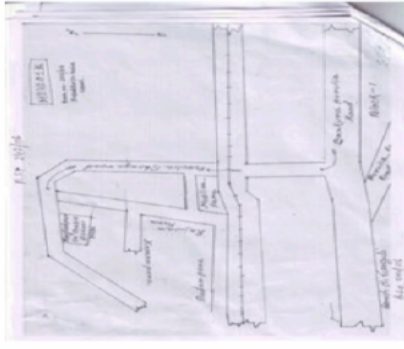

Nazri Naksha