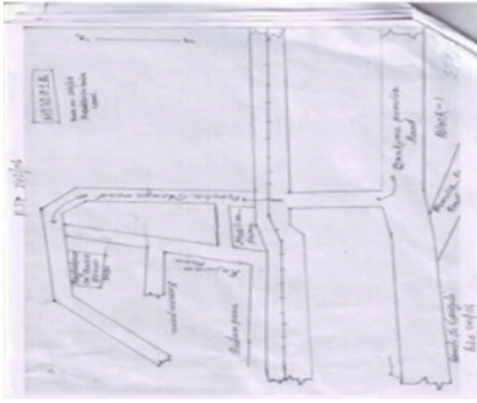

Nazri Naksha