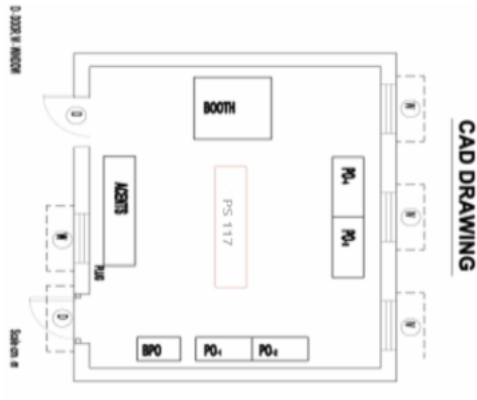

নির্বাচক নিবন্ধন আধিকারিকের স্বাক্ষর

Nazri Naksha

Google Map View

Polling Station Building Front View

Polling Station Front View

Cad View

Key MAP View

বিধানসভা নির্বাচনক্ষেত্রের নং, নাম : 242-পুরুলিয়া
ভাগ নং, নাম : 1-রাঘবপুর (রাজোয়ারপাড়া, নাপিতপাড়া, মুসলিমপাড়া, চণ্ডীতলা কলোনী)