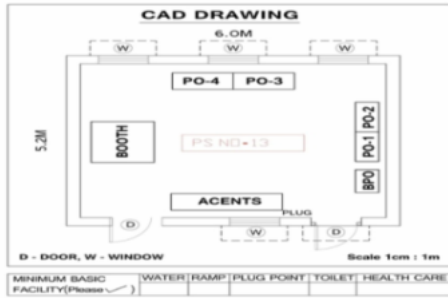

নির্বাচক নিবন্ধন আধিকারিকের স্বাক্ষর

Nazri Naksha

Google Map View

Polling Station Building Front View

Polling Station Front View

Cad View

Key MAP View

1 নাম : আমেনা বিবি স্বামীর নাম: সাবির আনসারী বাড়ির নং : n0276 বয়স : 28 লিঙ্গ : মহিলা	WIT2064368 ফটো উপলব্ধ	2 নাম : রেজাউল আনসারি মায়ের নাম: মেহেরুন বিবি বাড়ির নং : এন204 বয়স : 26 লিঙ্গ : পুরুষ	WIT2152775 ফটো উপলব্ধ	3 নাম : আলিমউদ্দিন আনসারি পিতার নাম: কায়েম আনসারি বাড়ির নং : 204 বয়স : 24 লিঙ্গ : পুরুষ	WIT2205714 ফটো উপলব্ধ
4 নাম : হাকিম আনসারী পিতার নাম: বাবুজান আনসারী বাড়ির নং : n0205 বয়স : 63 লিঙ্গ : পুরুষ	WIT2218840 ফটো উপলব্ধ	5 নাম : মহঃ আব্দুল আনসারী পিতার নাম: মহঃ ইসুপ আনসারী বাড়ির নং : n0208 বয়স : 36 লিঙ্গ : পুরুষ	MJP2943280 ফটো উপলব্ধ	6 নাম : মহঃ সাহাবুদ্দিন আনসারী পিতার নাম: মহঃ কায়েম আনসারী বাড়ির নং : n0204 বয়স : 30 লিঙ্গ : পুরুষ	WIT1497023 ফটো উপলব্ধ
7 নাম : রোজিনা বিবি স্বামীর নাম: কবীর আনসারি বাড়ির নং : n0204 বয়স : 28 লিঙ্গ : মহিলা	WIT1833185 ফটো উপলব্ধ	8 নাম : ওসামা আনসারী পিতার নাম: সাকিল আনসারী বাড়ির নং : এন0079 বয়স : 22 লিঙ্গ : পুরুষ	WIT2425585 ফটো উপলব্ধ	9 নাম : আজারউদ্দিন আনসারী পিতার নাম: আকিল আনসারী বাড়ির নং : এন0080 বয়স : 22 লিঙ্গ : পুরুষ	WIT2425593 ফটো উপলব্ধ
10 নাম : সাবির আনসারী পিতার নাম: উকিম আনসারী বাড়ির নং : এন0205 বয়স : 25 লিঙ্গ : পুরুষ	WIT2425288 ফটো উপলব্ধ	11 নাম : তসলিম আনসারী পিতার নাম: মুসলিম আনসারী বাড়ির নং : এন0228 বয়স : 23 লিঙ্গ : পুরুষ	WIT2425379 ফটো উপলব্ধ	12 নাম : সাবানা পুরবি স্বামীর নাম: সাকিল আনসারী বাড়ির নং : n0079 বয়স : 46 লিঙ্গ : মহিলা	MJP1437458 ফটো উপলব্ধ
13 নাম : দানিশ আনসারী পিতার নাম: সাকিল আনসারী বাড়ির নং : n0079 বয়স : 27 লিঙ্গ : পুরুষ	WIT1938273 ফটো উপলব্ধ	14 নাম : নঈমউদ্দিন আনসারী পিতার নাম: কায়েম আনসারী বাড়ির নং : এন-0204 বয়স : 25 লিঙ্গ : পুরুষ	WIT2098143 ফটো উপলব্ধ	15 নাম : শহুরন বিবি স্বামীর নাম: কালু আনসারী বাড়ির নং : এন0085 বয়স : 69 লিঙ্গ : মহিলা	WB/34/238/561148 ফটো উপলব্ধ
16 নাম : কুন্তি মাহাত স্বামীর নাম: ষষ্ঠী চরণ মাহাত বাড়ির নং : 032 বয়স : 34 লিঙ্গ : মহিলা	WIT2205805 ফটো উপলব্ধ	17 নাম : নসিমান বিবি স্বামীর নাম: মহঃ আব্দুল আনসারী বাড়ির নং : 208 বয়স : 24 লিঙ্গ : মহিলা	WIT2205698 ফটো উপলব্ধ	18 নাম : আরিফ আনসারী পিতার নাম: সিদ্দিক আনসারী বাড়ির নং : এন0083 বয়স : 24 লিঙ্গ : পুরুষ	WIT2425478 ফটো উপলব্ধ
19 নাম : আর্জু বিবি স্বামীর নাম: রফিক আনসারী বাড়ির নং : এন0085 বয়স : 21 লিঙ্গ : মহিলা	WIT2478014 ফটো উপলব্ধ	20 নাম : আফরোজ আনসারী পিতার নাম: কালু আনসারী বাড়ির নং : এন-0085 বয়স : 25 লিঙ্গ : পুরুষ	WIT2098093 ফটো উপলব্ধ	21 নাম : আনিসা বিবি স্বামীর নাম: সামিম আনসারী বাড়ির নং : n0079 বয়স : 30 লিঙ্গ : মহিলা	WIT1833037 ফটো উপলব্ধ
22 নাম : নাসিমা বিবি স্বামীর নাম: উজির আনসারী বাড়ির নং : n0206 বয়স : 28 লিঙ্গ : মহিলা	WIT1833052 ফটো উপলব্ধ	23 নাম : মুকতার আনসারী পিতার নাম: হাকিম আনসারী বাড়ির নং : n0205 বয়স : 28 লিঙ্গ : পুরুষ	WIT1833078 ফটো উপলব্ধ	24 নাম : সুহানা বিবি স্বামীর নাম: আজির আনসারী বাড়ির নং : n0206 বয়স : 28 লিঙ্গ : মহিলা	WIT1833086 ফটো উপলব্ধ
25 নাম : মহঃ আসিউদ্দিন আনসারী পিতার নাম: কালু আনসারী বাড়ির নং : n0231 বয়স : 42 লিঙ্গ : পুরুষ	MJP2153476 ফটো উপলব্ধ	26 নাম : সাগির আনসারি পিতার নাম: সামসুদ্দিন আনসারি বাড়ির নং : n0086 বয়স : 43 লিঙ্গ : পুরুষ	MJP2569390 ফটো উপলব্ধ	27 নাম : সাকিল আনসারী পিতার নাম: নাসিরুদ্দিন আনসারী বাড়ির নং : n0079 বয়স : 55 লিঙ্গ : পুরুষ	MJP2569432 ফটো উপলব্ধ
28 নাম : মহঃকাফিল আনসারী পিতার নাম: নাসিরুদ্দিন আনসারী বাড়ির নং : n0079 বয়স : 46 লিঙ্গ : পুরুষ	MJP2569440 ফটো উপলব্ধ	29 নাম : শাহীন পারবীনা খাতুন স্বামীর নাম: ফিরোজ আনসারী বাড়ির নং : এন0085 বয়স : 23 লিঙ্গ : মহিলা	WIT2425965 ফটো উপলব্ধ	30 নাম : মহঃ উজির আনসারী মায়ের নাম: হজরত আনসারি বাড়ির নং : n0206 বয়স : 33 লিঙ্গ : পুরুষ	WIT1411586 ফটো উপলব্ধ