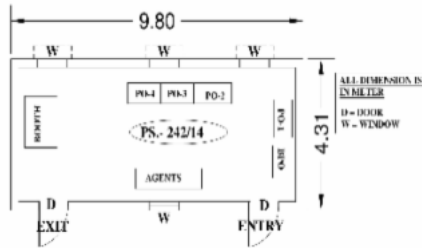

নির্বাচক নিবন্ধন আধিকারিকের স্বাক্ষর

Nazri Naksha

Google Map View

Polling Station Building Front View

Polling Station Front View

Cad View

Key MAP View

বিধানসভা নির্বাচনক্ষেত্রের নং, নাম : 242-পুরুলিয়া
ভাগ নং, নাম : 1-টাটাড়ি, টোলা পাঁড়েডি, নীচপাড়া