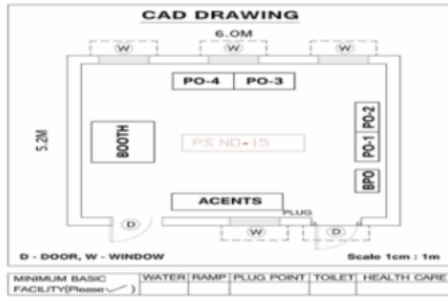

নির্বাচক নিবন্ধন আধিকারিকের স্বাক্ষর

Nazri Naksha

Google Map View

Polling Station Building Front View

Polling Station Front View

Cad View

Key MAP View

বিধানসভা নির্বাচনক্ষেত্রের নং, নাম : 242-পুরুলিয়া
ভাগ নং, নাম : 1-টাটাড়ি, টোলা পাঁড়েডি, উপরপাড়া