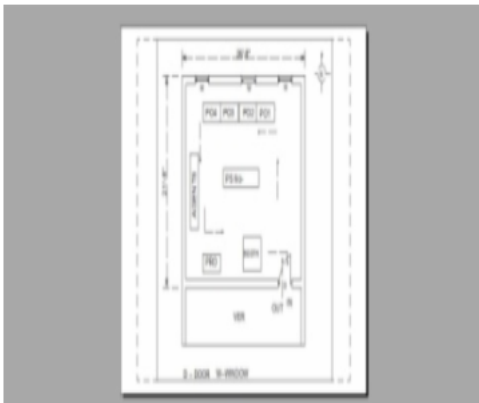

নির্বাচক নিবন্ধন আধিকারিকের স্বাক্ষর

Nazri Naksha

Google Map View

Polling Station Building Front View

Polling Station Front View

Cad View

Key MAP View

বিধানসভা নির্বাচনক্ষেত্রের নং, নাম : 242-পুরুলিয়া  
ভাগ নং, নাম : 1-পুরুলিয়া পৌরসভা ওয়ার্ড নং 19(আংশিক).