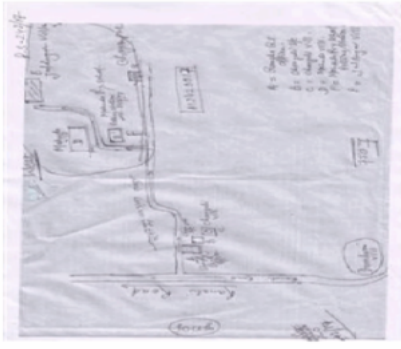

Nazri Naksha